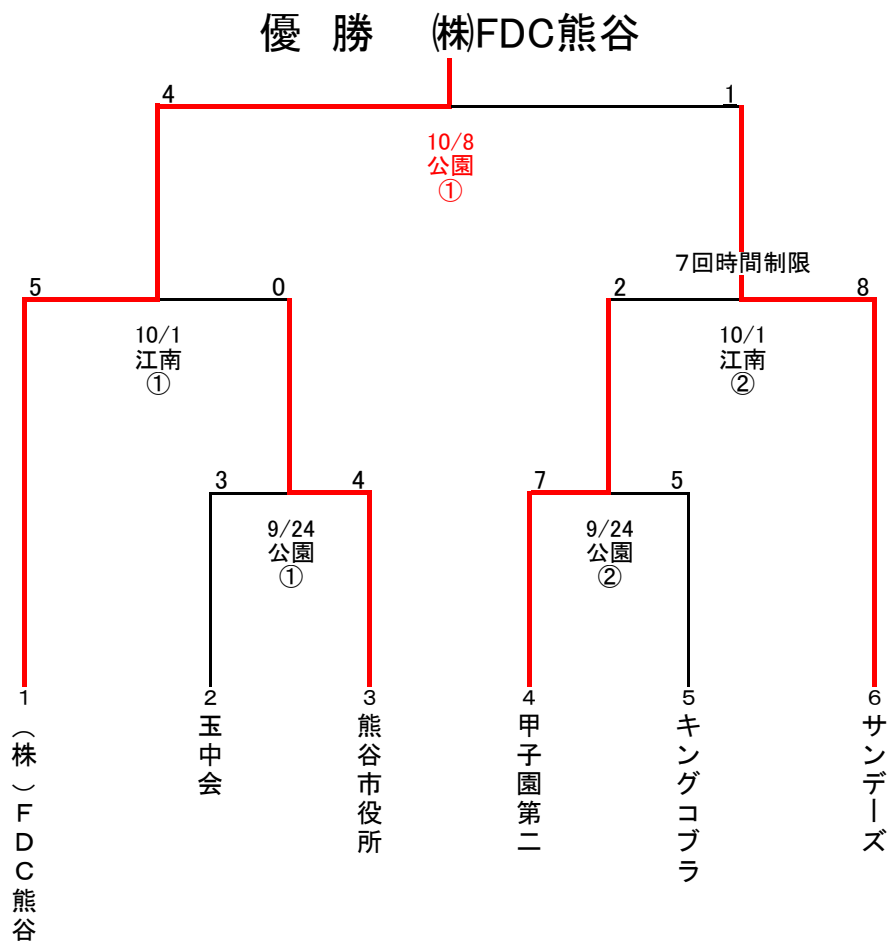

# 令和5年度高松宮賜杯大会熊谷市予選会(1部)

(7/14作成) (7/31修正) (9/17修正)

試合 時間	審判割当		
	2試合	3試合	4試合
① 8:00	2	3	
② 10:10	1	1	
③ 12:20		2	

※チーム審判は30分前集合の事。  
 ※1塁側チームが記録と2塁  
 3塁側チームが1塁と3塁

※この大会は9回戦で行う。  
 ※準決勝までは1時間50分を超えたら  
 ー新しいイニングに入らない。  
 ※優勝チームは来年の北部大会(1部)に出場する。  
 ※準優勝チームは来年の北部大会(2部)に出場する。