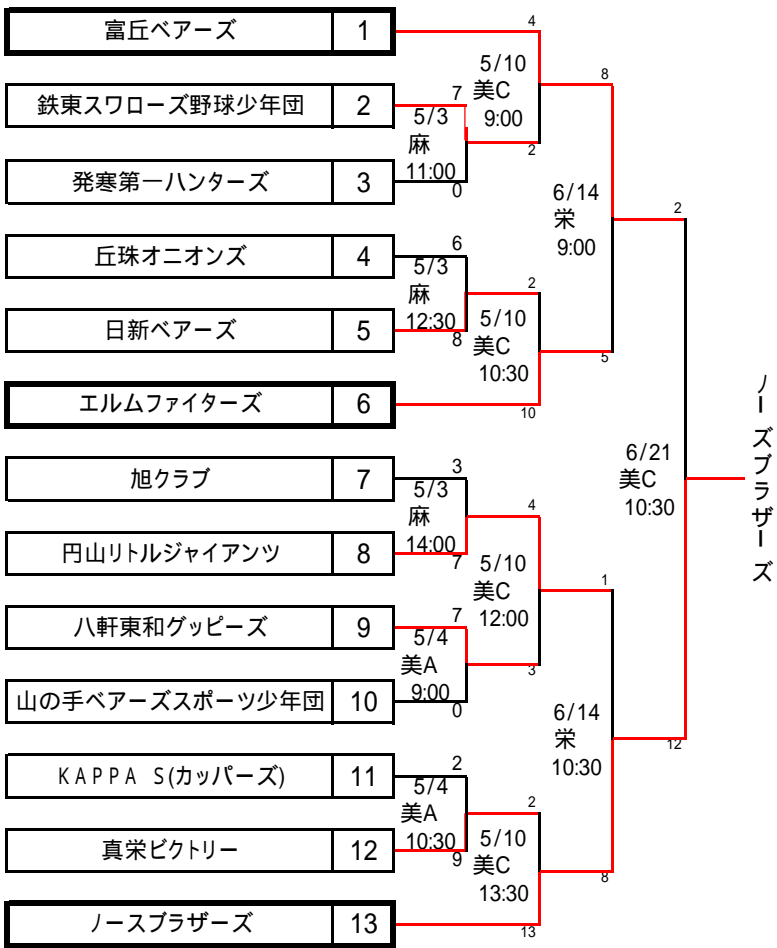

第37回全道少年 兼 高円宮賜杯第28回全日本学童札幌支部大会組合せ

(第一次) 1
北海道新聞社
札幌軟式野球連盟

第1ブロック

第3ブロック

第2ブロック

第4ブロック

試合開始予定時間

9:00 10:30 12:00 13:30 15:00

略称	グラウンド名	所在地
麻	麻生球場	北区麻生町7丁目
美 A	美香保A球場	東区北22条東5丁目
美 B	美香保B球場	東区北22条東4丁目
美 C	美香保C球場	東区北22条東4丁目
太 A	太陽A球場	北区西茨戸2-28
太 B	太陽B球場	北区西茨戸2-28
太 C	太陽C球場	北区西茨戸2-28
東	東区少年野球場	東区丘珠町266 旧丘珠小学校跡
栄	栄少年野球場	東区北48条東3丁目