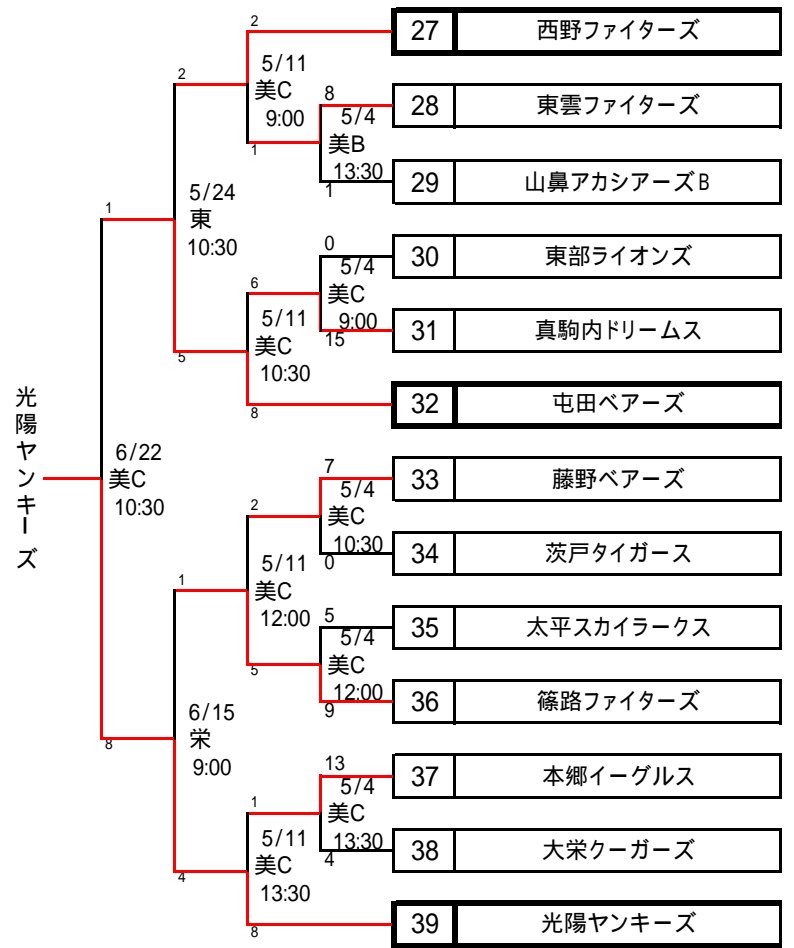

第37回全道少年 兼 高円宮賜杯第28回全日本学童札幌支部大会組合せ

(第一次) 1
北海道新聞社
札幌軟式野球連盟

第1ブロック

第3ブロック

第2ブロック

第4ブロック

試合開始予定時間

9:00 10:30 12:00 13:30 15:00

略称	グラウンド名	所在地
麻	麻生球場	北区麻生町7丁目
美 A	美香保A球場	東区北22条東5丁目
美 B	美香保B球場	東区北22条東4丁目
美 C	美香保C球場	東区北22条東4丁目
太 A	太陽A球場	北区西茨戸2-28
太 B	太陽B球場	北区西茨戸2-28
太 C	太陽C球場	北区西茨戸2-28
東	東区少年野球場	東区丘珠町266 旧丘珠小学校跡
栄	栄少年野球場	東区北48条東3丁目