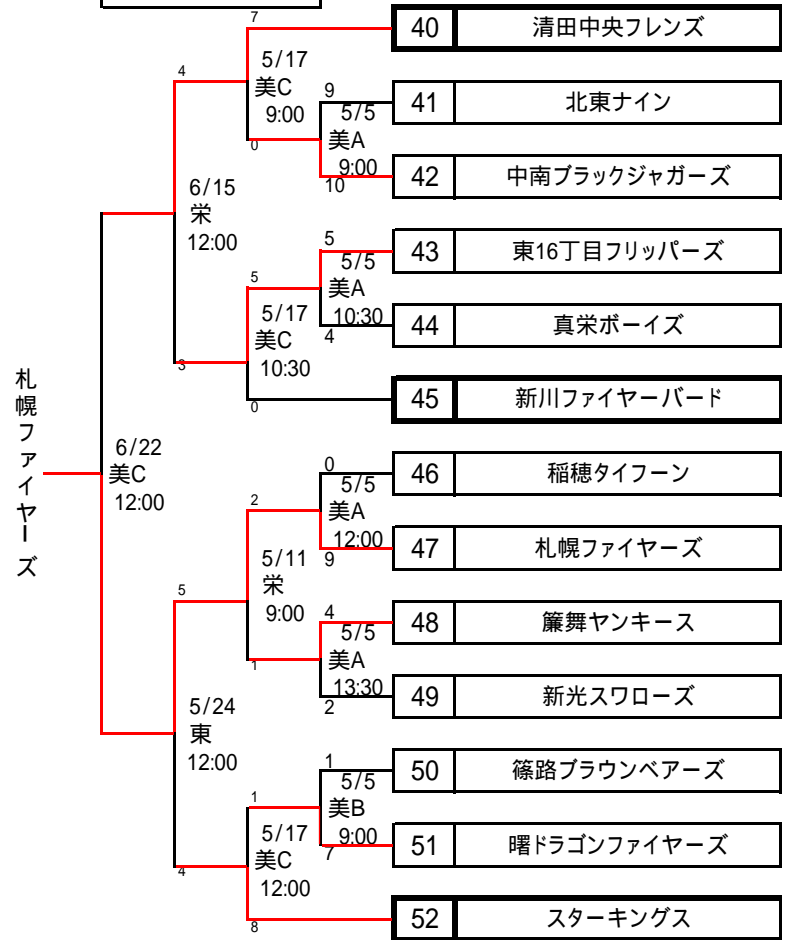

第37回全道少年 兼 高円宮賜杯第28回全日本学童札幌支部大会組合せ

(第一次) 1
北海道新聞社
札幌軟式野球連盟

第1ブロック

第3ブロック

第2ブロック

第4ブロック

試合開始予定時間

9:00 10:30 12:00 13:30 15:00

略称	グラウンド名	所在地
麻	麻生球場	北区麻生町7丁目
美 A	美香保A球場	東区北22条東5丁目
美 B	美香保B球場	東区北22条東4丁目
美 C	美香保C球場	東区北22条東4丁目
太 A	太陽A球場	北区西茨戸2-28
太 B	太陽B球場	北区西茨戸2-28
太 C	太陽C球場	北区西茨戸2-28
東	東区少年野球場	東区丘珠町266 旧丘珠小学校跡
栄	栄少年野球場	東区北48条東3丁目