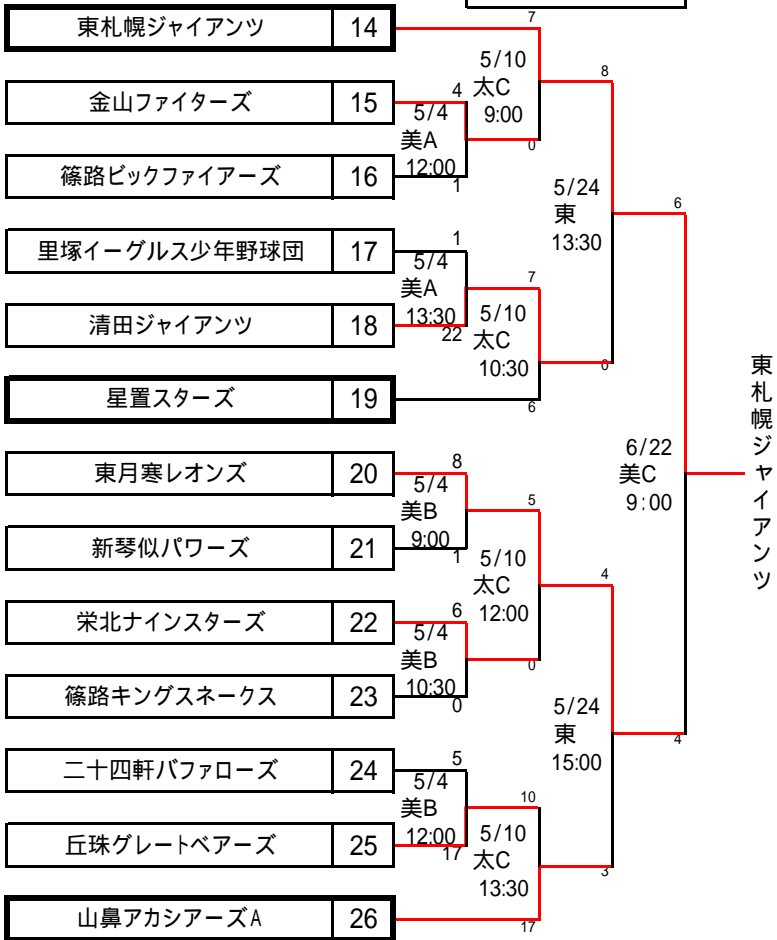

第37回全道少年 兼 高円宮賜杯第28回全日本学童札幌支部大会組合せ

(第一次) 1
北海道新聞社
札幌軟式野球連盟

第1ブロック

第3ブロック

第2ブロック

第4ブロック

試合開始予定時間

9:00 10:30 12:00 13:30 15:00

略称	グラウンド名	所在地
麻	麻生球場	北区麻生町7丁目
美 A	美香保A球場	東区北22条東5丁目
美 B	美香保B球場	東区北22条東4丁目
美 C	美香保C球場	東区北22条東4丁目
太 A	太陽A球場	北区西茨戸2-28
太 B	太陽B球場	北区西茨戸2-28
太 C	太陽C球場	北区西茨戸2-28
東	東区少年野球場	東区丘珠町266 旧丘珠小学校跡
栄	栄少年野球場	東区北48条東3丁目