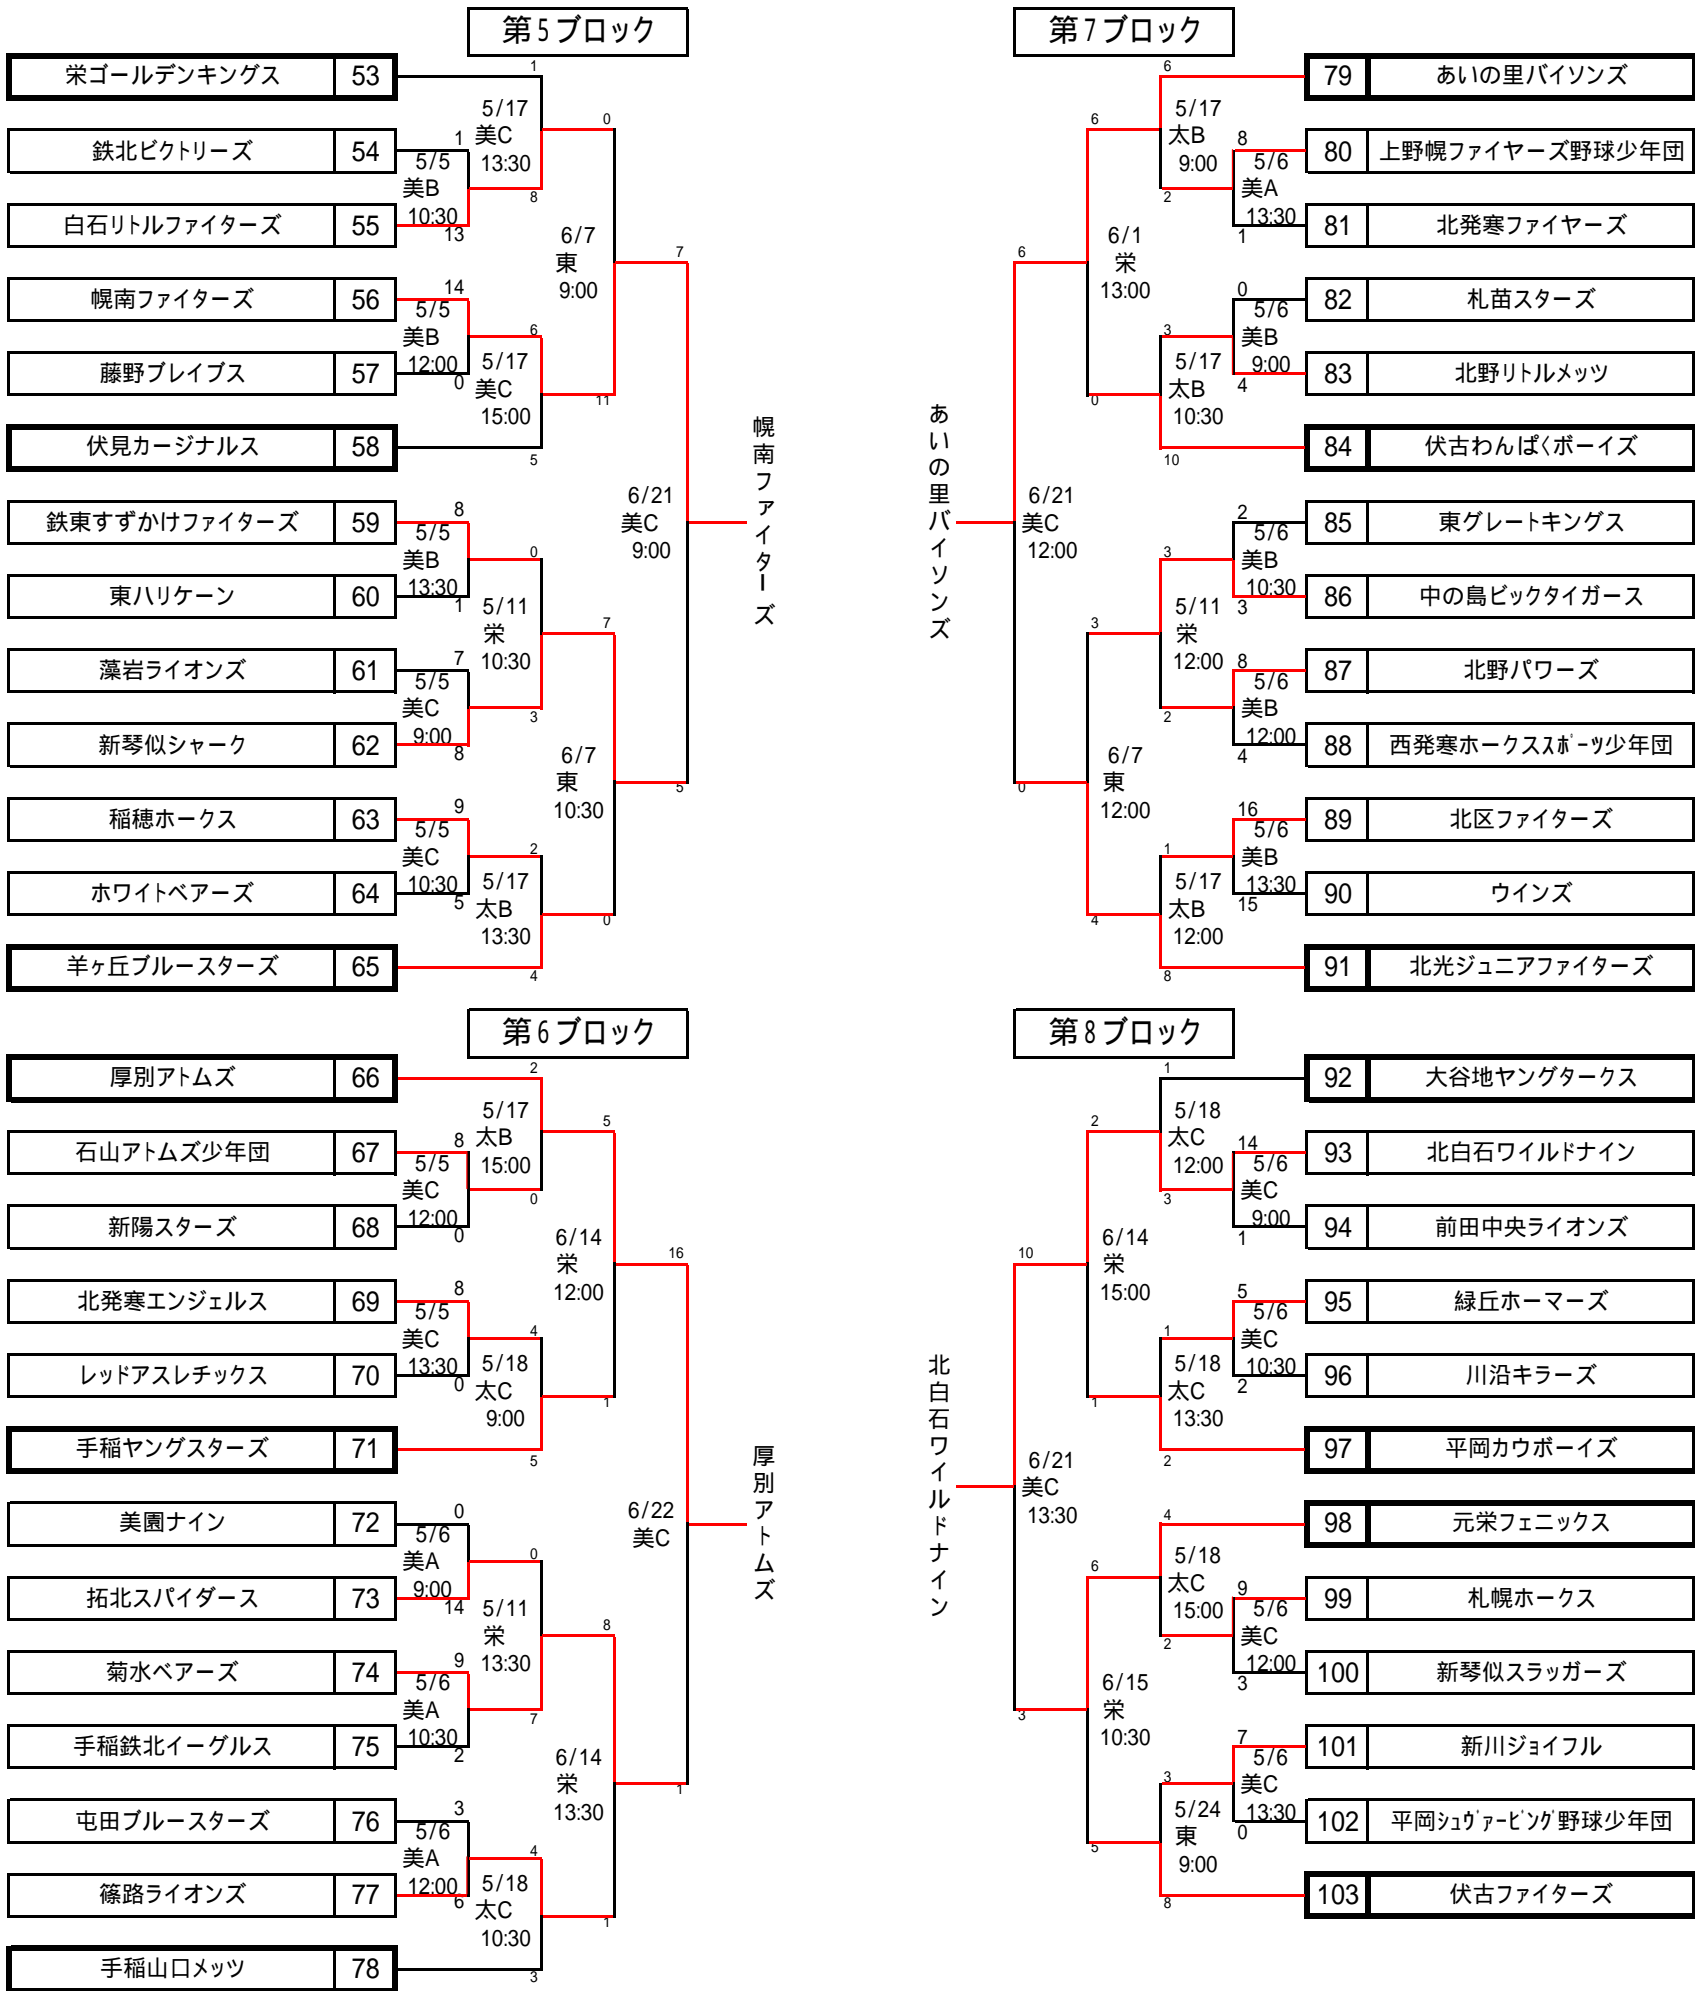

第37回全道少年 兼 高円宮賜杯第28回全日本学童札幌支部大会組合せ

(第一次) 2
北海道新聞社
札幌軟式野球連盟

試合開始予定時間

9:00 10:30 12:00 13:30 15:00

略称	グラウンド名	所在地
麻	麻生球場	北区麻生町7丁目
美 A	美香保A球場	東区北22条東5丁目
美 B	美香保B球場	東区北22条東4丁目
美 C	美香保C球場	東区北22条東4丁目
太 A	太陽A球場	北区西茨戸2-28
太 B	太陽B球場	北区西茨戸2-28
太 C	太陽C球場	北区西茨戸2-28
東	東区少年野球場	東区丘珠町266 旧丘珠小学校跡
栄	栄少年野球場	東区北48条東3丁目