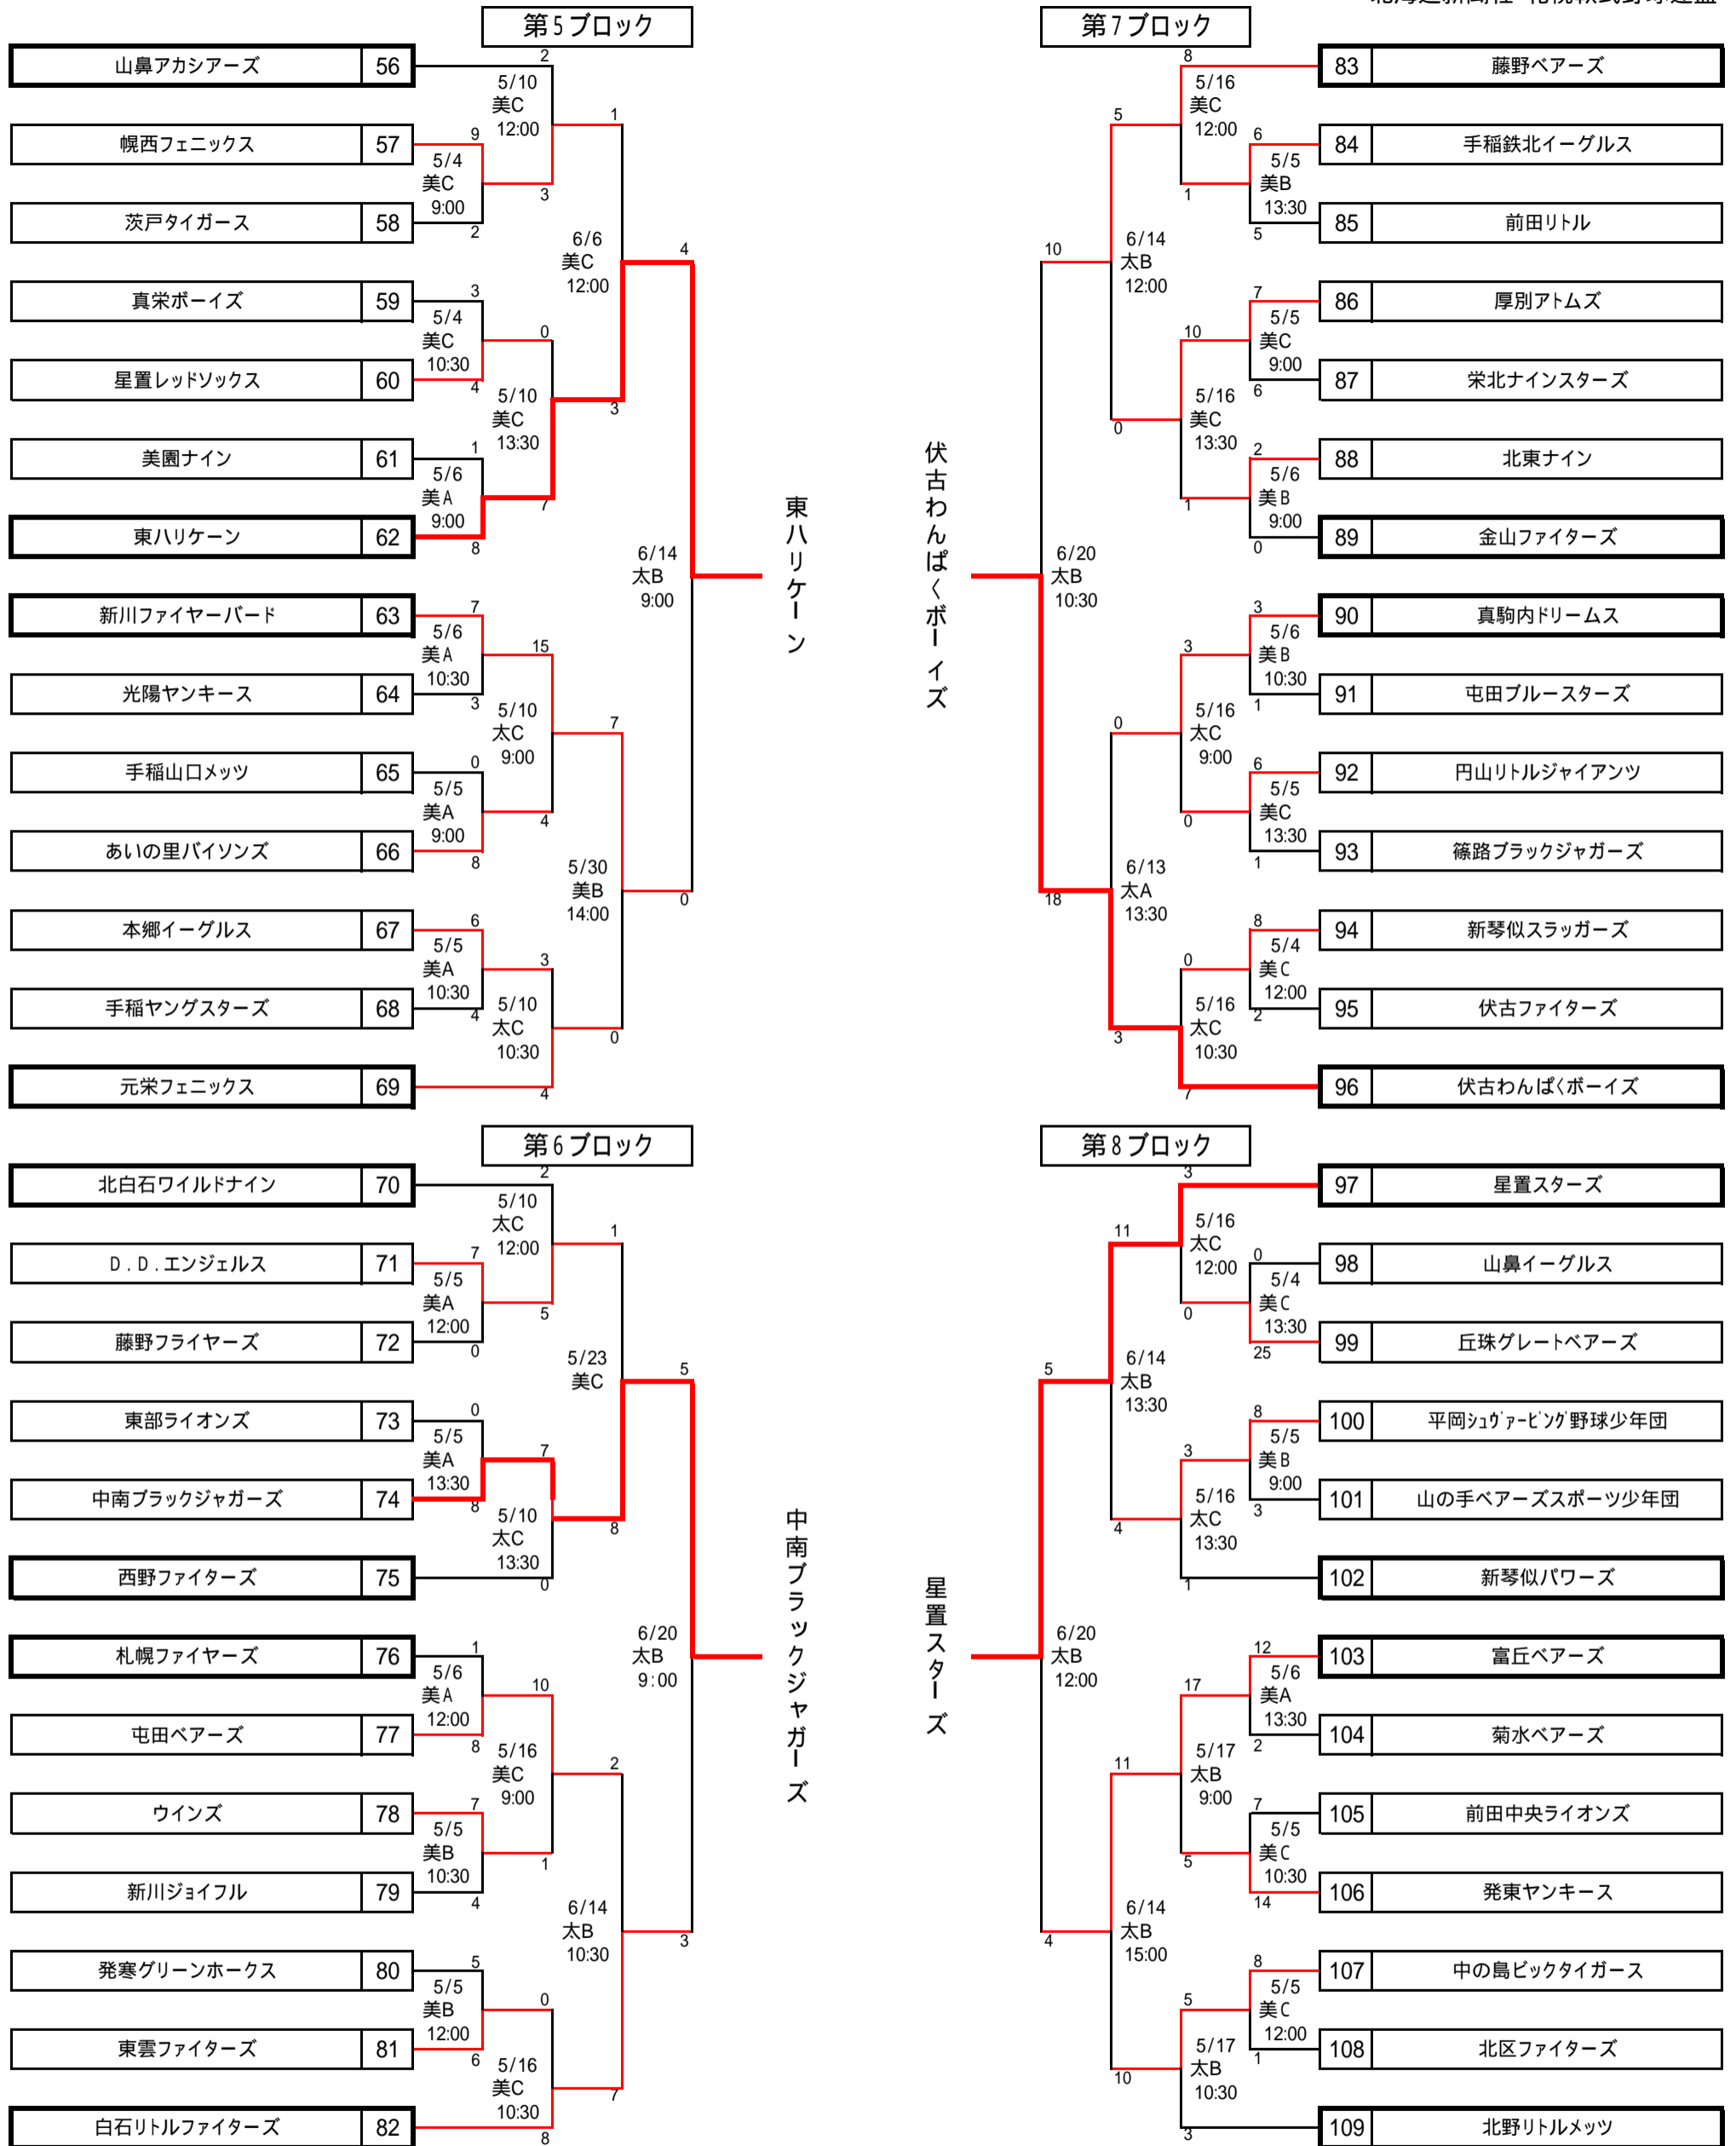

第38回全道少年 兼 高円宮賜杯第29回全日本学童札幌支部大会組合せ

(第一次) 1

北海道新聞社・札幌軟式野球連盟

試合開始予定時間

9:00 10:30 12:00 13:30 15:00

略称	グラウンド名	所在地
麻	麻生球場	北区麻生町7丁目
美A・B・C	美香保A・B・C球場	東区北22条東4・5丁目
太A・B・C	太陽A・B・C球場	北区西茨戸2 - 28
東	東区少年野球場	東区丘珠町266 旧丘珠小学校跡
栄	栄少年野球場	東区北48条東3丁目

第38回全道少年 兼 高円宮賜杯第29回全日本学童札幌支部大会組合せ

(第一次) 2

北海道新聞社・札幌軟式野球連盟

試合開始予定時間

9:00 10:30 12:00 13:30 15:00

略称	グラウンド名	所在地
麻	麻生球場	北区麻生町7丁目
美A・B・C	美香保A・B・C球場	東区北22条東4・5丁目
太A・B・C	太陽A・B・C球場	北区西茨戸2-28
東	東区少年野球場	東区丘珠町266 旧丘珠小学校跡
栄	栄少年野球場	東区北48条東3丁目