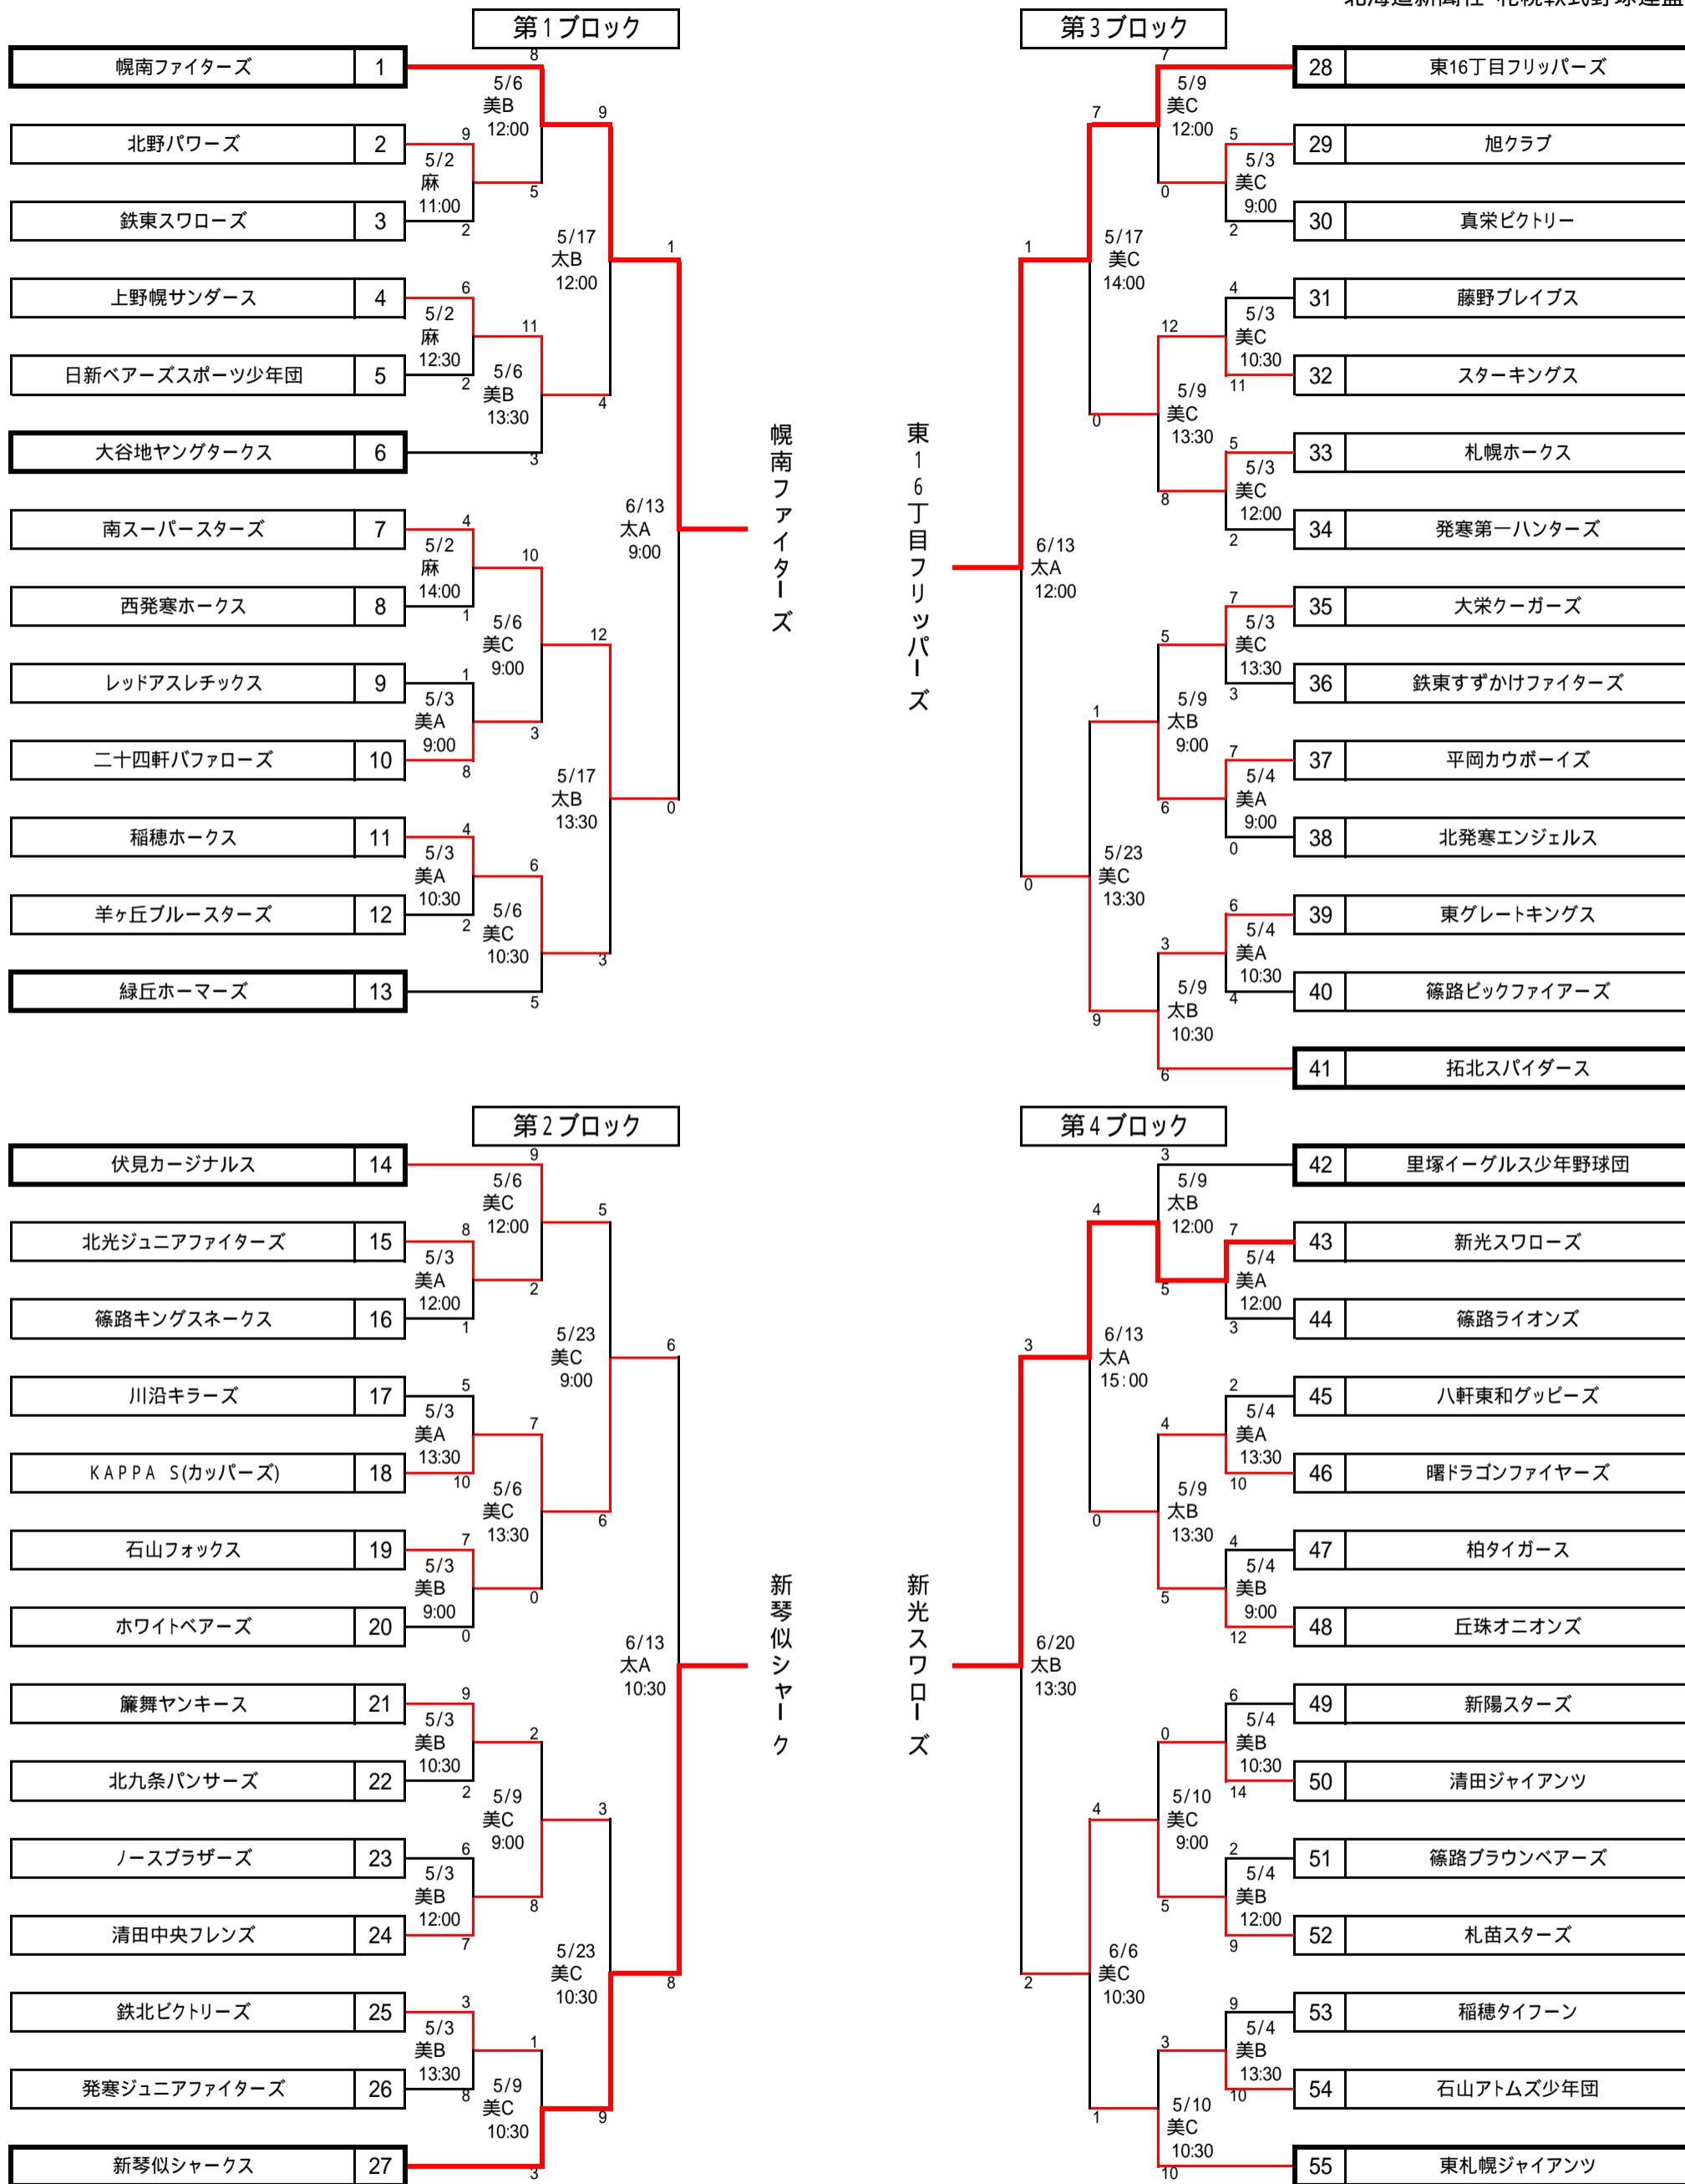

第38回全道少年 兼 高円宮賜杯第29回全日本学童札幌支部大会組合せ

(第一次) 1

北海道新聞社・札幌軟式野球連盟

試合開始予定時間

9:00 10:30 12:00 13:30 15:00

略称	グラウンド名	所在地
麻	麻生球場	北区麻生町7丁目
美A・B・C	美香保A・B・C球場	東区北22条東4・5丁目
太A・B・C	太陽A・B・C球場	北区西茨戸2 - 28
東	東区少年野球場	東区丘珠町266 旧丘珠小学校跡
栄	栄少年野球場	東区北48条東3丁目

第38回全道少年 兼 高円宮賜杯第29回全日本学童札幌支部大会組合せ

(第一次) 2

北海道新聞社・札幌軟式野球連盟

試合開始予定時間

9:00 10:30 12:00 13:30 15:00

略称	グラウンド名	所在地
麻	麻生球場	北区麻生町7丁目
美A・B・C	美香保A・B・C球場	東区北22条東4・5丁目
太A・B・C	太陽A・B・C球場	北区西茨戸2-28
東	東区少年野球場	東区丘珠町266 旧丘珠小学校跡
栄	栄少年野球場	東区北48条東3丁目