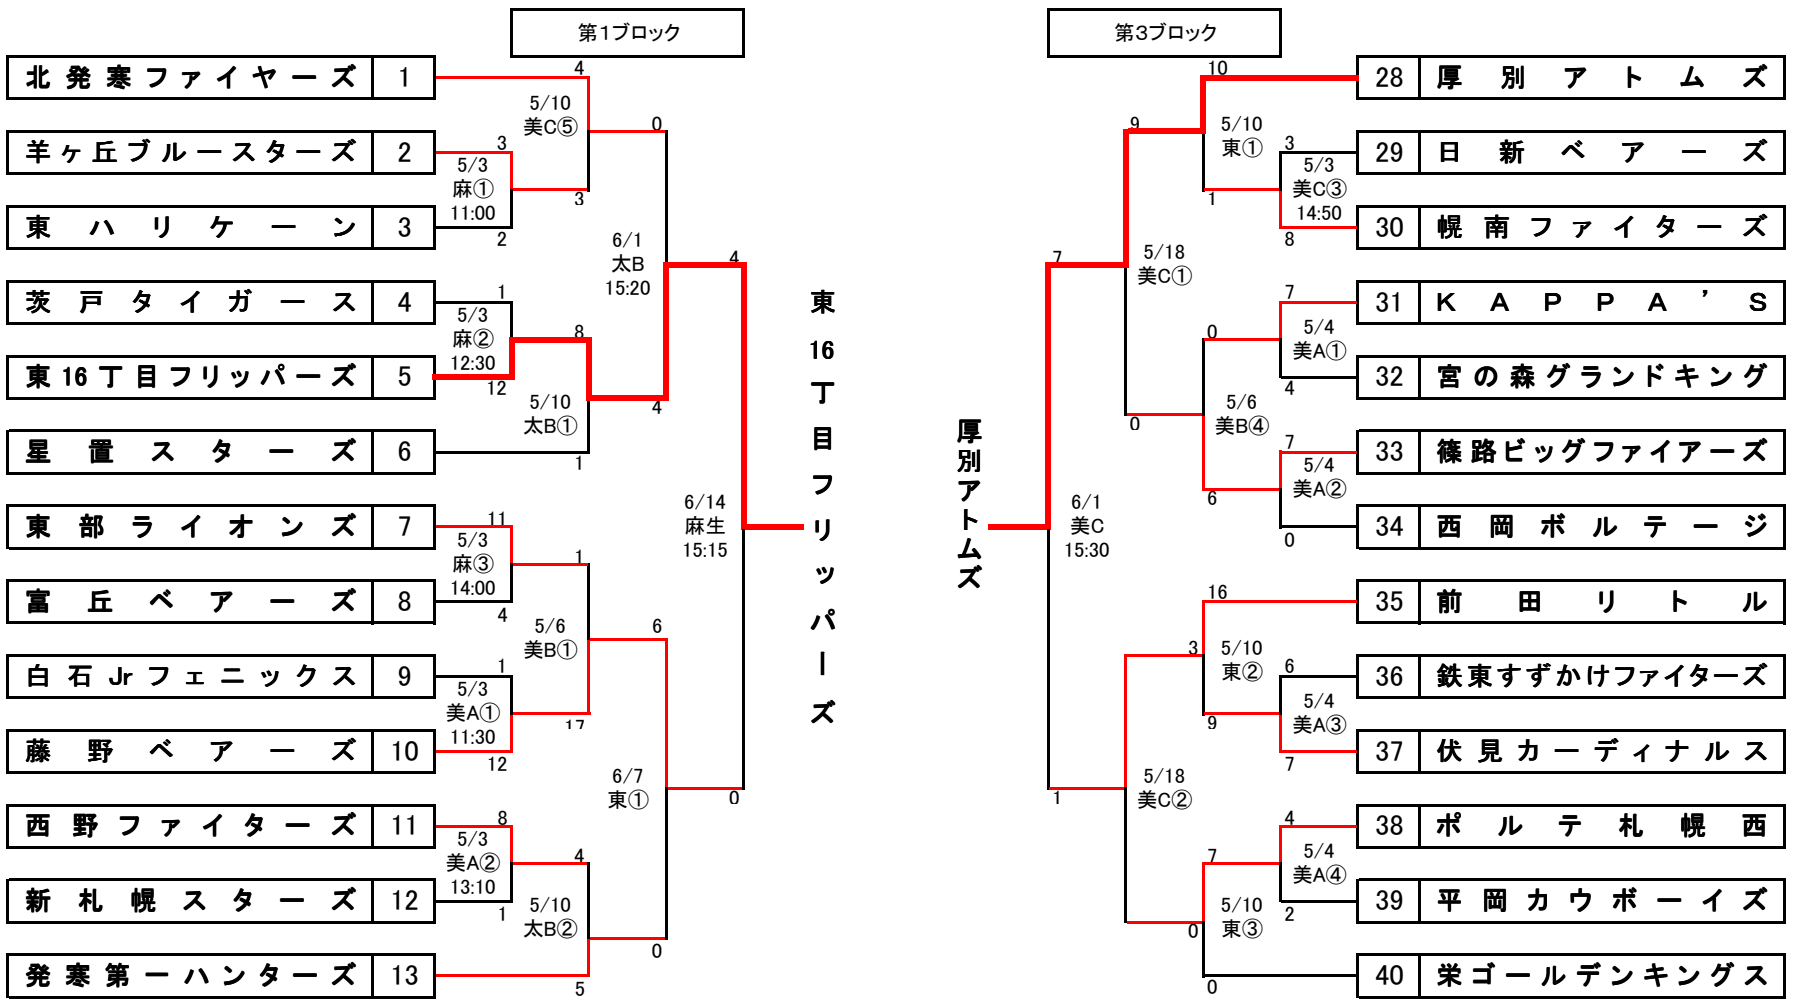

高円宮賜杯 第34回 全日本学童 兼 第43回 全道少年札幌支部大会組合せ

(第一次)No.1

北海道新聞社・札幌軟式野球連盟

※ 試合開始予定時間

①8:40 ②10:20 ③12:00 ④13:40 ⑤15:20

略称	グラウンド名	所在地
麻	麻生球場	北区麻生町7丁目
美A・B・C	美香保A・B・C球場	東区北22条東4・5丁目
太A・B・C	太陽A・B・C球場	北区西茨戸2-28
東	東区少年野球場	東区丘珠町266 旧丘珠小学校跡

高円宮賜杯 第34回 全日本学童 兼 第43回 全道少年札幌支部大会組合せ

(第一次)No.2

北海道新聞社・札幌軟式野球連盟

※ 試合開始予定時間

①8:40 ②10:20 ③12:00 ④13:40 ⑤15:20

略称	グラウンド名	所在地
麻	麻生球場	北区麻生町7丁目
美A・B・C	美香保A・B・C球場	東区北22条東4・5丁目
太A・B・C	太陽A・B・C球場	北区西茨戸2-28
東	東区少年野球場	東区丘珠町266 旧丘珠小学校跡