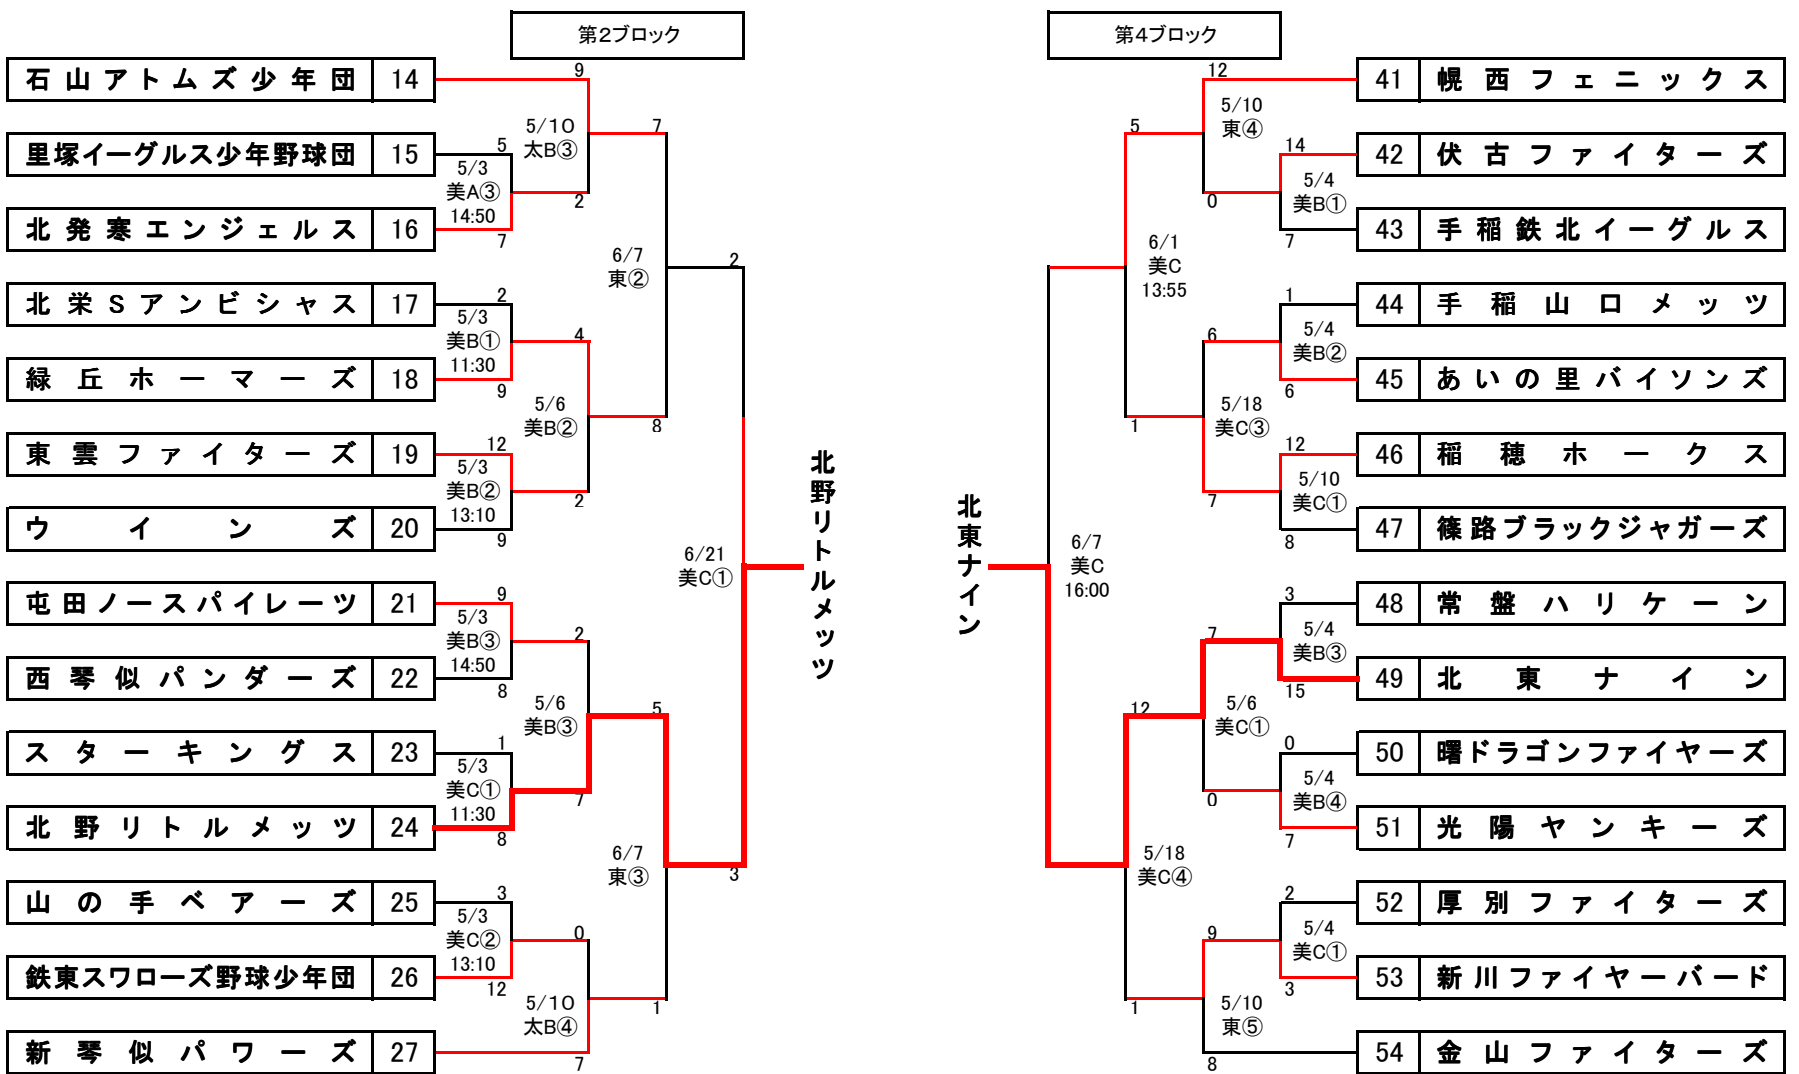

高円宮賜杯 第34回 全日本学童 兼 第43回 全道少年札幌支部大会組合せ

(第一次)No.1

北海道新聞社・札幌軟式野球連盟

※ 試合開始予定時間

①8:40 ②10:20 ③12:00 ④13:40 ⑤15:20

略称	グラウンド名	所在地
麻	麻生球場	北区麻生町7丁目
美A・B・C	美香保A・B・C球場	東区北22条東4・5丁目
太A・B・C	太陽A・B・C球場	北区西茨戸2-28
東	東区少年野球場	東区丘珠町266 旧丘珠小学校跡

高円宮賜杯 第34回 全日本学童 兼 第43回 全道少年札幌支部大会組合せ

(第一次)No.2

北海道新聞社・札幌軟式野球連盟

※ 試合開始予定時間

①8:40 ②10:20 ③12:00 ④13:40 ⑤15:20

略称	グラウンド名	所在地
麻	麻生球場	北区麻生町7丁目
美A・B・C	美香保A・B・C球場	東区北22条東4・5丁目
太A・B・C	太陽A・B・C球場	北区西茨戸2-28
東	東区少年野球場	東区丘珠町266 旧丘珠小学校跡