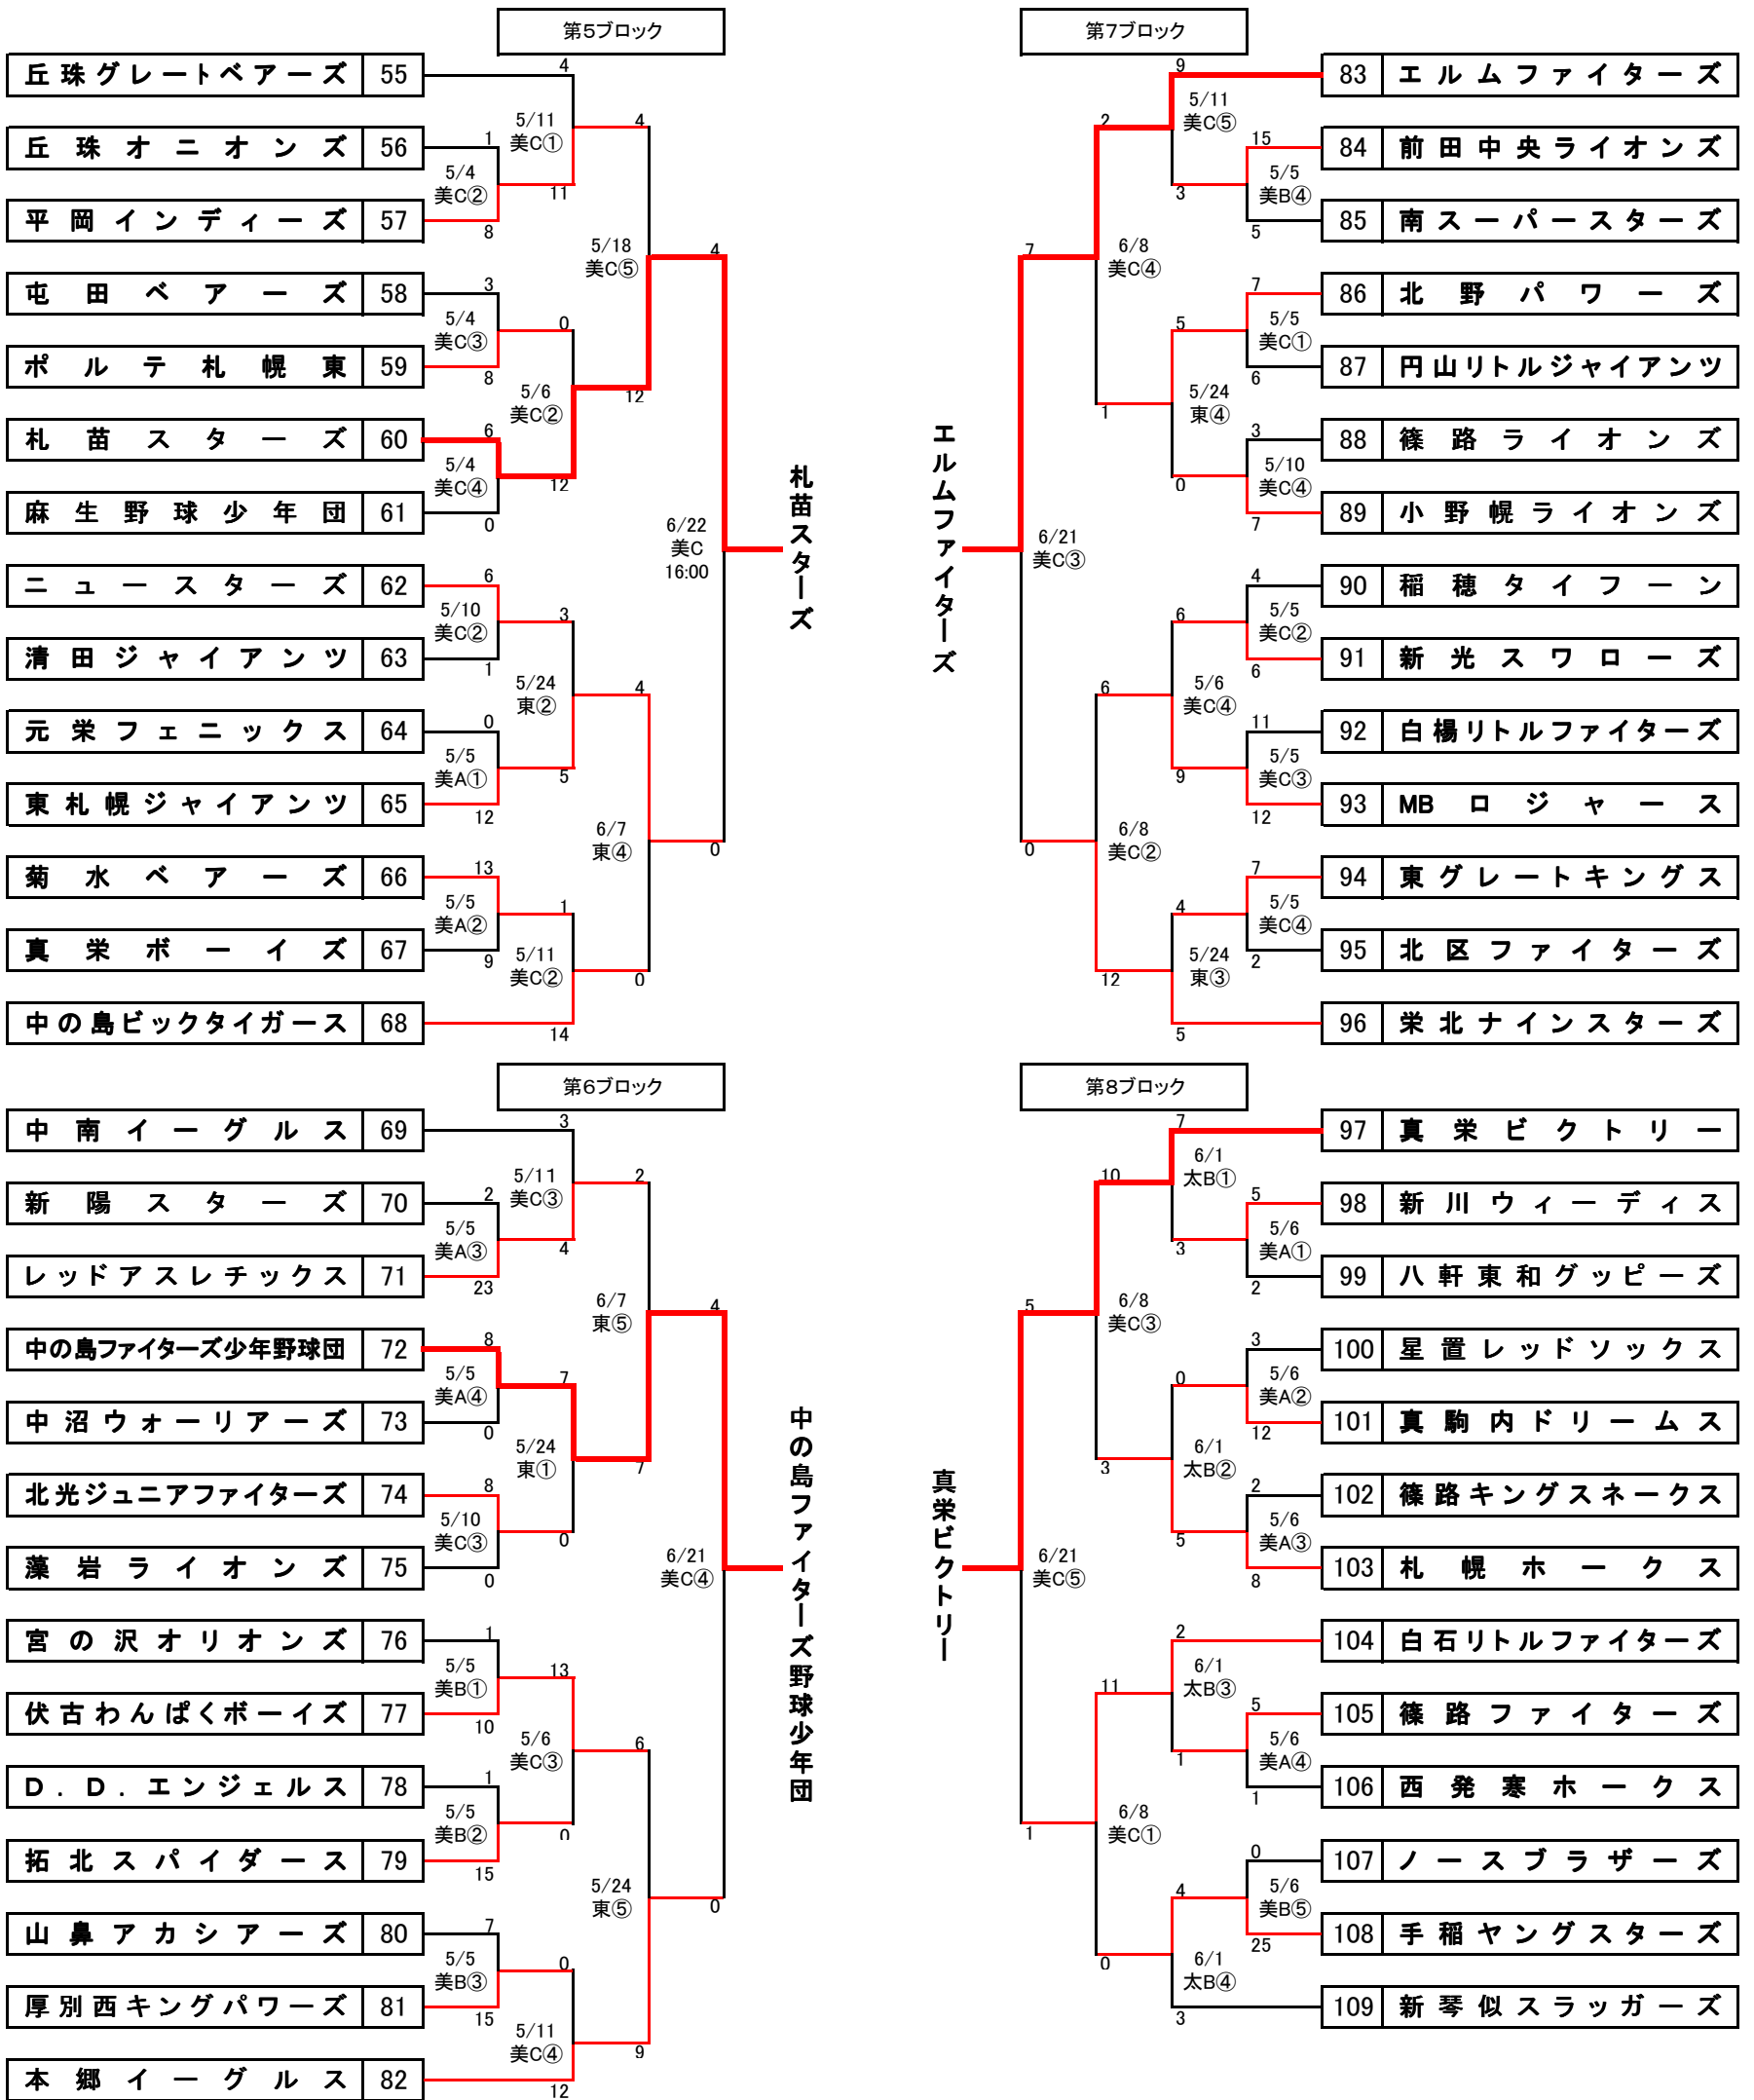

高円宮賜杯 第34回 全日本学童 兼 第43回 全道少年札幌支部大会組合せ

(第一次)No.1

北海道新聞社・札幌軟式野球連盟

※ 試合開始予定時間

①8:40 ②10:20 ③12:00 ④13:40 ⑤15:20

略称	グラウンド名	所在地
麻	麻生球場	北区麻生町7丁目
美A・B・C	美香保A・B・C球場	東区北22条東4・5丁目
太A・B・C	太陽A・B・C球場	北区西茨戸2-28
東	東区少年野球場	東区丘珠町266 旧丘珠小学校跡

高円宮賜杯 第34回 全日本学童 兼 第43回 全道少年札幌支部大会組合せ

(第一次)No.2

北海道新聞社・札幌軟式野球連盟

※ 試合開始予定時間

①8:40 ②10:20 ③12:00 ④13:40 ⑤15:20

略称	グラウンド名	所在地
麻	麻生球場	北区麻生町7丁目
美A・B・C	美香保A・B・C球場	東区北22条東4・5丁目
太A・B・C	太陽A・B・C球場	北区西茨戸2-28
東	東区少年野球場	東区丘珠町266 旧丘珠小学校跡