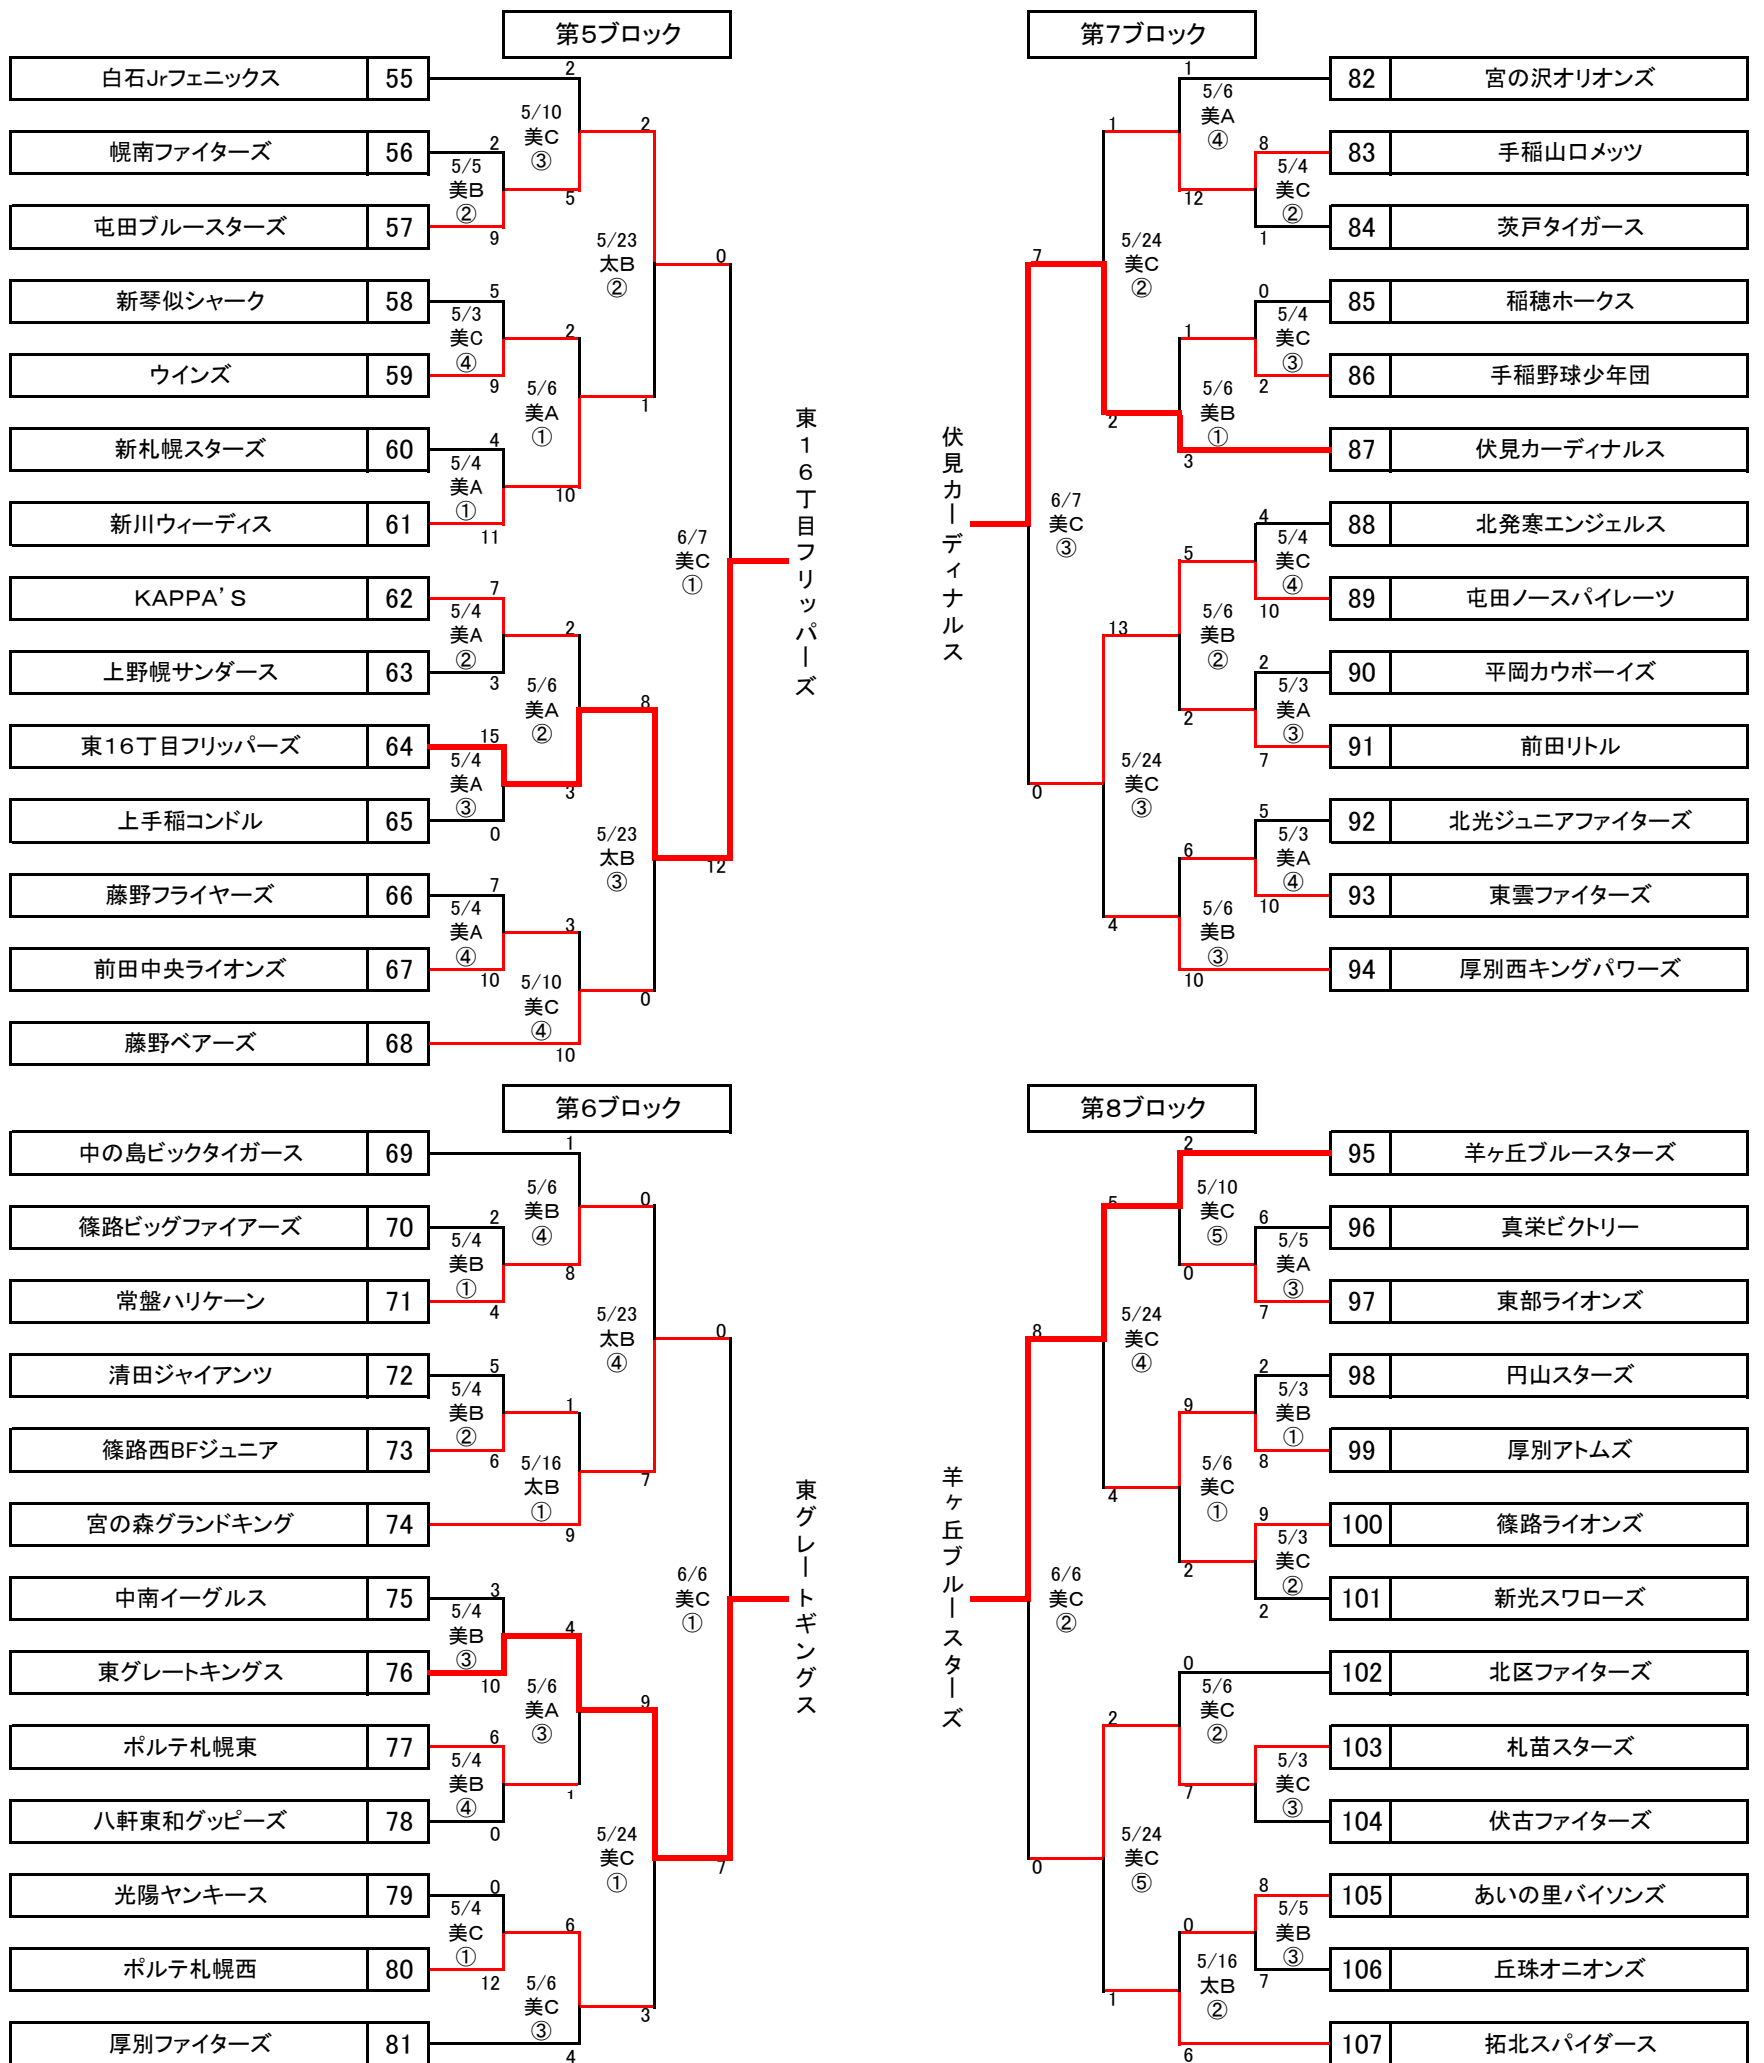

高円宮賜杯 第35回 全日本学童 兼 第44回 全道少年 札幌支部大会組合せ

(第一次)No.1

北海道新聞社・札幌軟式野球連盟

※ 試合開始予定時間

①8:45 ②10:30 ③12:15 ④14:00 ⑤15:45

略称	グラウンド名	所在地
麻生	麻生球場	北区麻生町7丁目
美A・B・C	美香保A・B・C球場	東区北22条東4・5丁目
太A・B・C	太陽A・B・C球場	北区西茨戸2-28
東区	東区少年野球場	東区丘珠町266 旧丘珠小学校跡

高円宮賜杯 第35回 全日本学童 兼 第44回 全道少年 札幌支部大会組合せ

(第一次)No.2

北海道新聞社・札幌軟式野球連盟

※ 試合開始予定時間

①8:45 ②10:30 ③12:15 ④14:00 ⑤15:45

略称	グラウンド名	所在地
麻生	麻生球場	北区麻生町7丁目
美A・B・C	美香保A・B・C球場	東区北22条東4・5丁目
太A・B・C	太陽A・B・C球場	北区西茨戸2-28
東区	東区少年野球場	東区丘珠町266 旧丘珠小学校跡