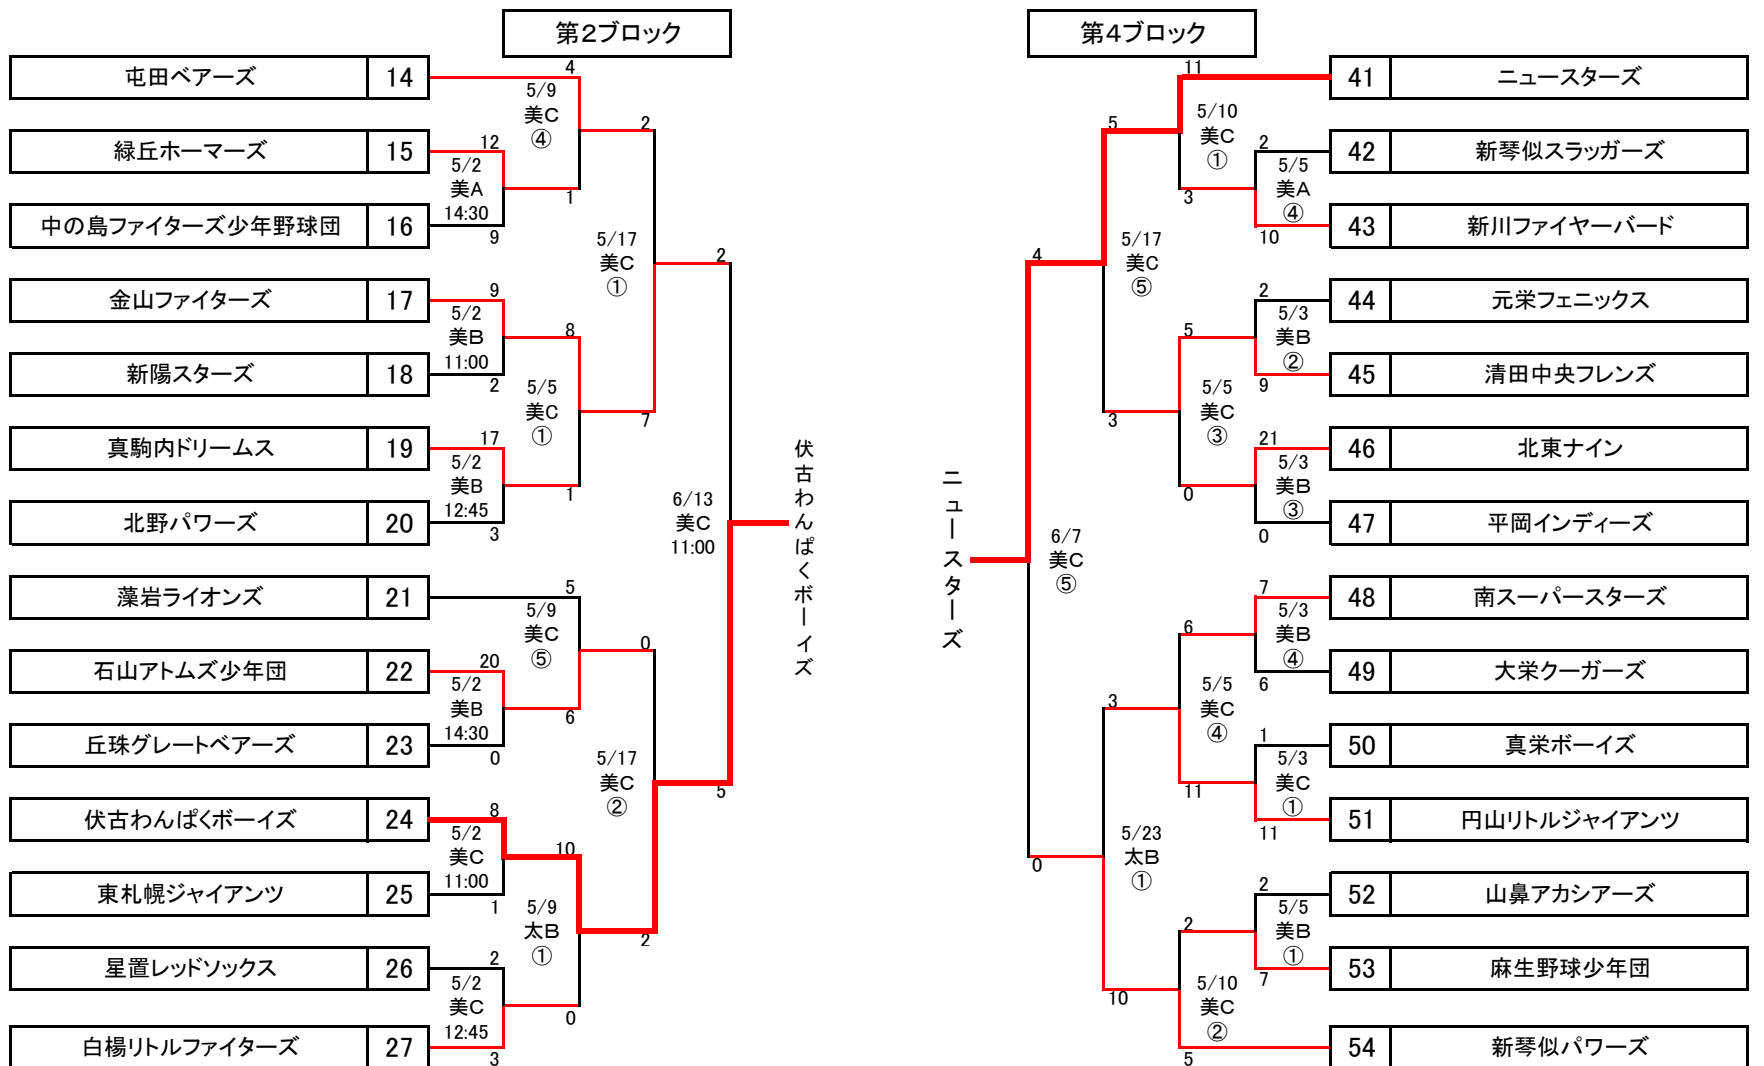

高円宮賜杯 第35回 全日本学童 兼 第44回 全道少年 札幌支部大会組合せ

(第一次)No.1

北海道新聞社・札幌軟式野球連盟

※ 試合開始予定時間

①8:45 ②10:30 ③12:15 ④14:00 ⑤15:45

略称	グラウンド名	所在地
麻生	麻生球場	北区麻生町7丁目
美A・B・C	美香保A・B・C球場	東区北22条東4・5丁目
太A・B・C	太陽A・B・C球場	北区西茨戸2-28
東区	東区少年野球場	東区丘珠町266 旧丘珠小学校跡

高円宮賜杯 第35回 全日本学童 兼 第44回 全道少年 札幌支部大会組合せ

(第一次)No.2

北海道新聞社・札幌軟式野球連盟

※ 試合開始予定時間

①8:45 ②10:30 ③12:15 ④14:00 ⑤15:45

略称	グラウンド名	所在地
麻生	麻生球場	北区麻生町7丁目
美A・B・C	美香保A・B・C球場	東区北22条東4・5丁目
太A・B・C	太陽A・B・C球場	北区西茨戸2-28
東区	東区少年野球場	東区丘珠町266 旧丘珠小学校跡