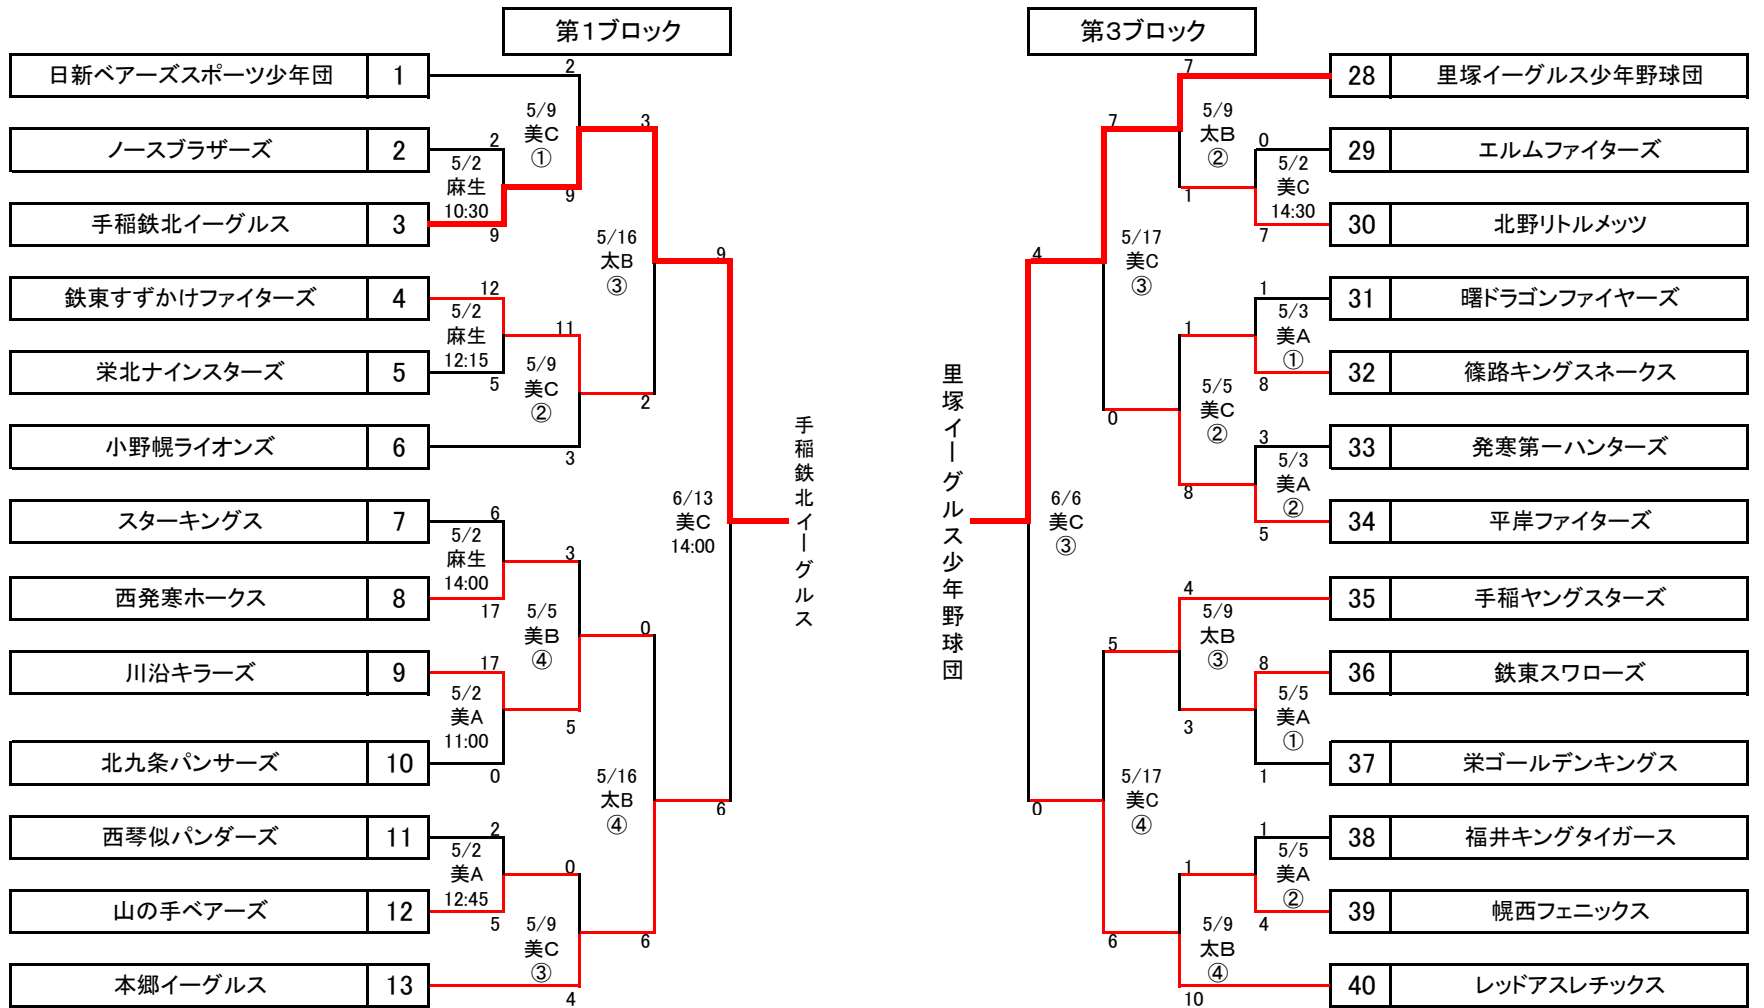

高円宮賜杯 第35回 全日本学童 兼 第44回 全道少年 札幌支部大会組合せ

(第一次)No.1

北海道新聞社・札幌軟式野球連盟

※ 試合開始予定時間

①8:45 ②10:30 ③12:15 ④14:00 ⑤15:45

略称	グラウンド名	所在地
麻生	麻生球場	北区麻生町7丁目
美A・B・C	美香保A・B・C球場	東区北22条東4・5丁目
太A・B・C	太陽A・B・C球場	北区西茨戸2-28
東区	東区少年野球場	東区丘珠町266 旧丘珠小学校跡

高円宮賜杯 第35回 全日本学童 兼 第44回 全道少年 札幌支部大会組合せ

(第一次)No.2

北海道新聞社・札幌軟式野球連盟

※ 試合開始予定時間

①8:45 ②10:30 ③12:15 ④14:00 ⑤15:45

略称	グラウンド名	所在地
麻生	麻生球場	北区麻生町7丁目
美A・B・C	美香保A・B・C球場	東区北22条東4・5丁目
太A・B・C	太陽A・B・C球場	北区西茨戸2-28
東区	東区少年野球場	東区丘珠町266 旧丘珠小学校跡