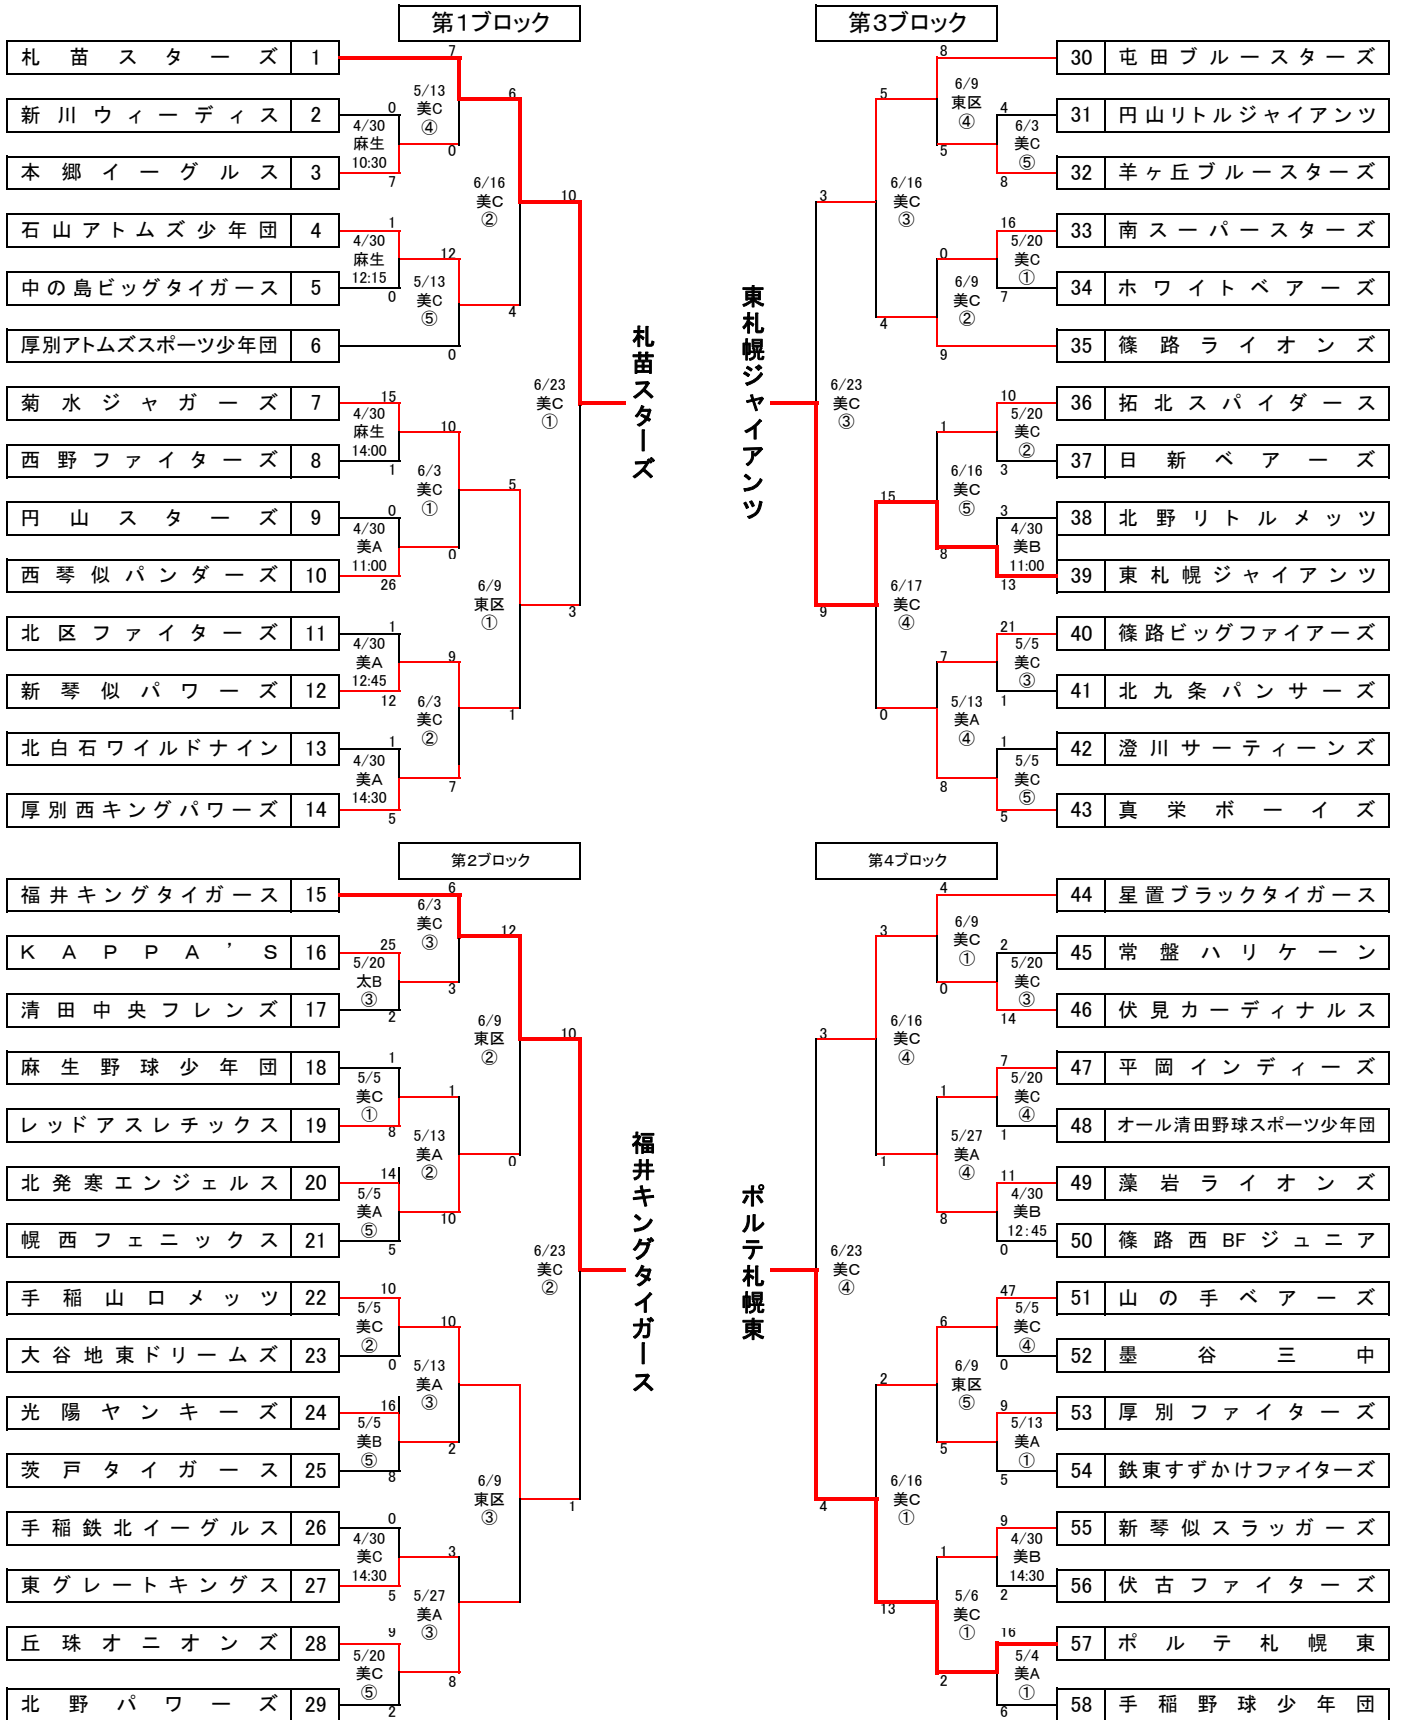

高円宮賜杯 第38回 全日本学童 兼 第47回全道少年軟式野球 札幌支部大会組合せ

(第一次)No.1

北海道新聞社・札幌軟式野球連盟

※ 試合開始予定時間

①8:45 ②10:30 ③12:15 ④14:00 ⑤15:45

略称	グラウンド名	所在地
麻生	麻生球場	北区麻生町7丁目
美A・B・C	美香保A・B・C球場	東区北22条東4・5丁目
東区	東区少年野球場	東区丘珠町266 旧丘珠小学校跡

高円宮賜杯 第38回 全日本学童 兼 第47回全道少年軟式野球 札幌支部大会組合せ

(第一次)No.2

北海道新聞社・札幌軟式野球連盟

※ 試合開始予定時間

①8:45 ②10:30 ③12:15 ④14:00 ⑤15:45

略称	グラウンド名	所在地
麻生	麻生球場	北区麻生町7丁目
美A・B・C	美香保A・B・C球場	東区北22条東4・5丁目
東区	東区少年野球場	東区丘珠町266 旧丘珠小学校跡