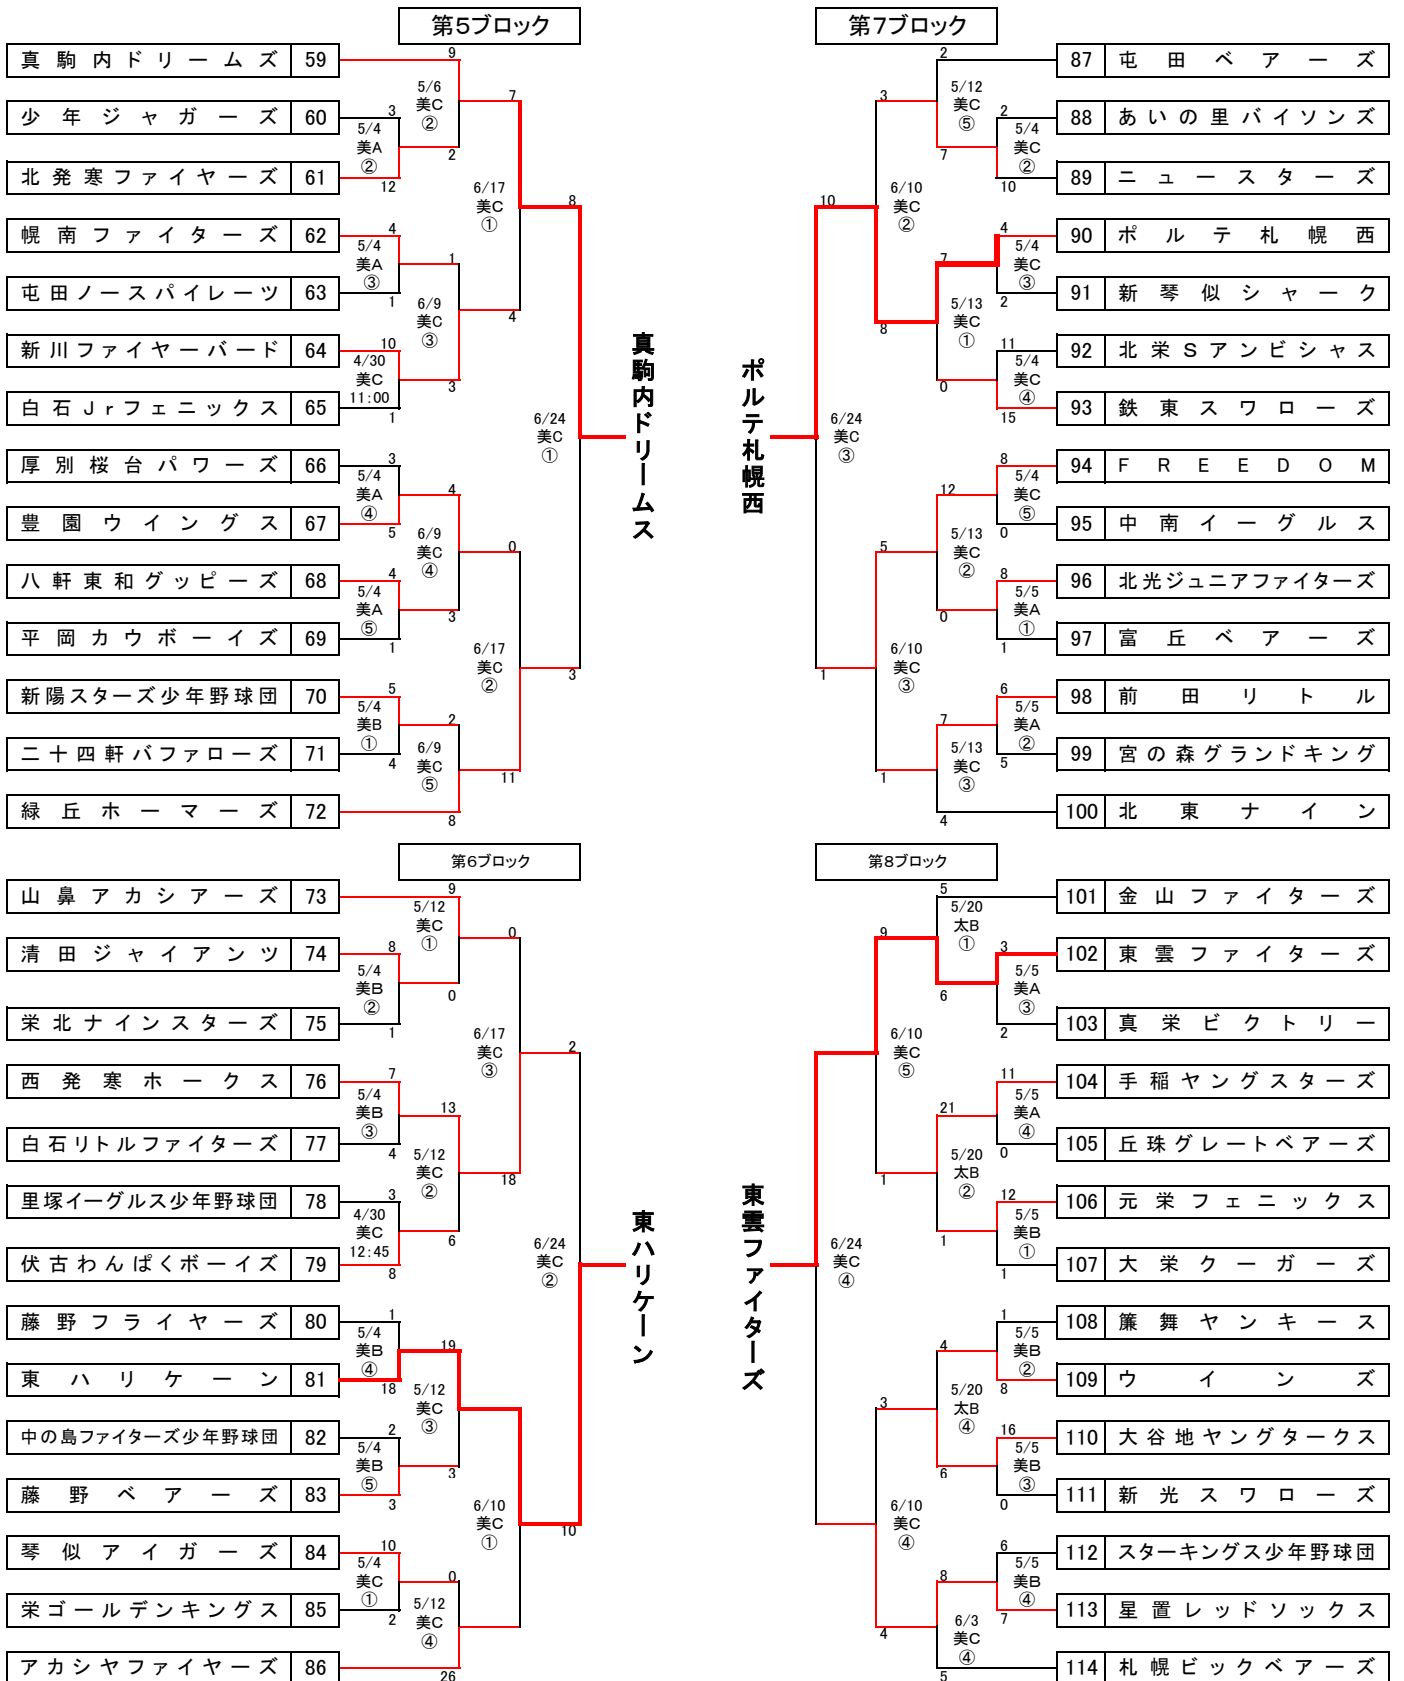

高円宮賜杯 第38回 全日本学童 兼 第47回全道少年軟式野球 札幌支部大会組合せ

(第一次)No.1

北海道新聞社・札幌軟式野球連盟

※ 試合開始予定時間

①8:45 ②10:30 ③12:15 ④14:00 ⑤15:45

略称	グラウンド名	所在地
麻生	麻生球場	北区麻生町7丁目
美A・B・C	美香保A・B・C球場	東区北22条東4・5丁目
東区	東区少年野球場	東区丘珠町266 旧丘珠小学校跡

高円宮賜杯 第38回 全日本学童 兼 第47回全道少年軟式野球 札幌支部大会組合せ

(第一次)No.2

北海道新聞社・札幌軟式野球連盟

※ 試合開始予定時間

①8:45 ②10:30 ③12:15 ④14:00 ⑤15:45

略称	グラウンド名	所在地
麻生	麻生球場	北区麻生町7丁目
美A・B・C	美香保A・B・C球場	東区北22条東4・5丁目
東区	東区少年野球場	東区丘珠町266 旧丘珠小学校跡