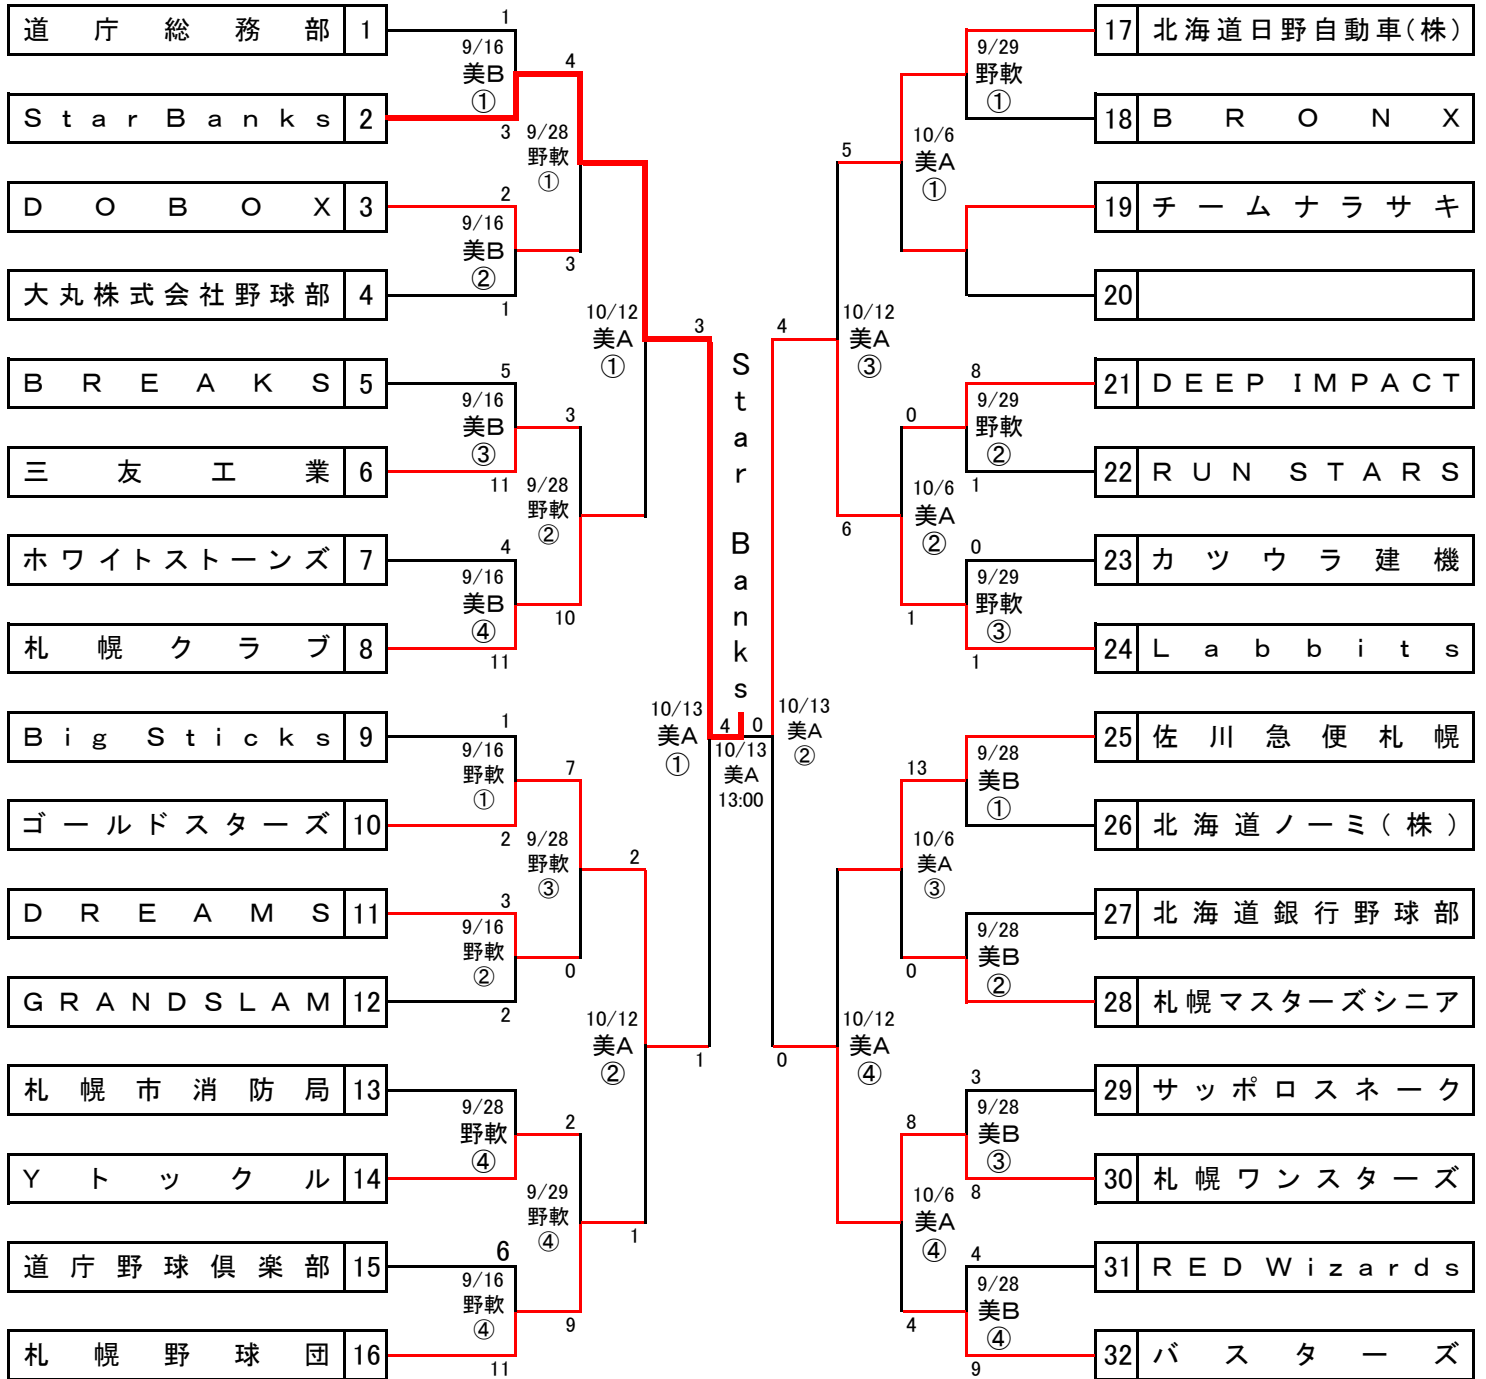

第15回 会長杯BC級選手権大会組合せ

札幌軟式野球連盟

※野球場

※試合時間帯

美A・B:美香保公園野球場A・B(東区北21条東4・5丁目)	①8時45分 ②10時30分 ③12時15分 ④14時00分
野幌軟式 : 野幌総合運動公園軟式野球場	①8時45分 ②10時30分 ③12時15分 ④14時00分