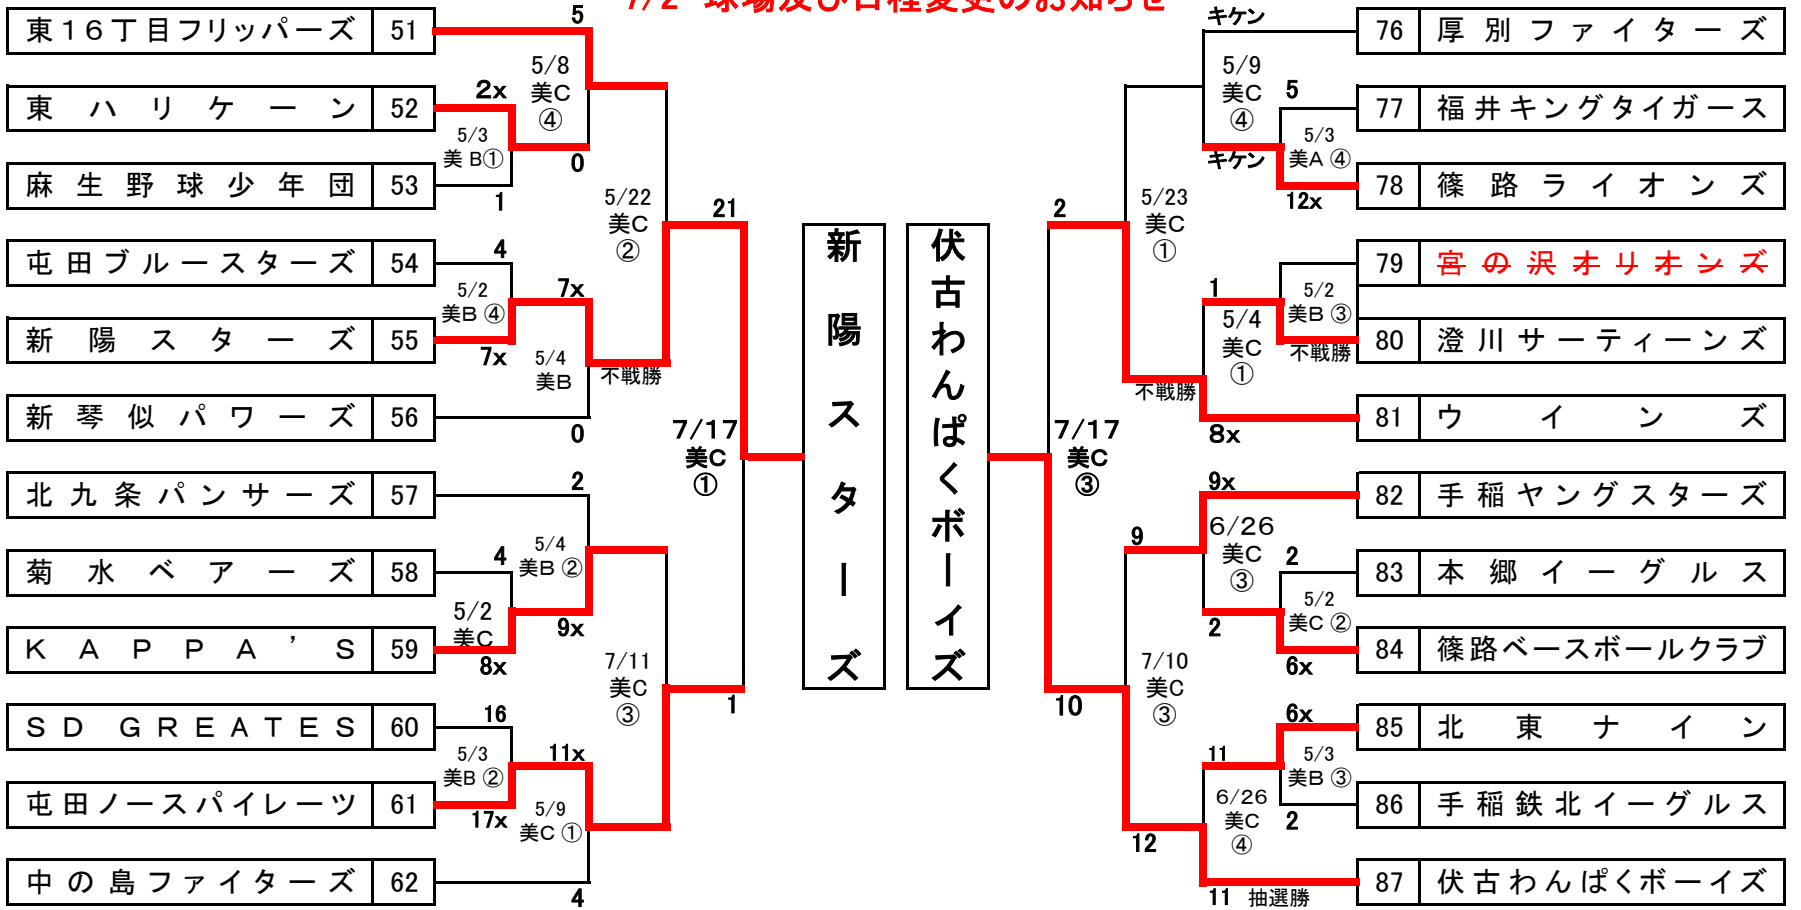

第1ブロック

第3ブロック

7/2 球場及び日程変更のお知らせ

第2ブロック

第4ブロック

※ 試合開始予定時間

①8:45 ②10:30 ③12:15 ④14:00 ⑤15:45

略称	グラウンド名	所在地
麻	麻生球場	北区麻生町7丁目
美A・B・C	美香保A・B・C球場	東区北22条東4・5丁目

第5ブロック

第7ブロック

7/2 球場及び日程変更のお知らせ

第6ブロック

第8ブロック

※ 試合開始予定時間

①8:45 ②10:30 ③12:15 ④14:00 ⑤15:45

略称	グラウンド名	所在地
麻	麻生球場	北区麻生町7丁目
美A・B・C	美香保A・B・C球場	東区北22条東4・5丁目