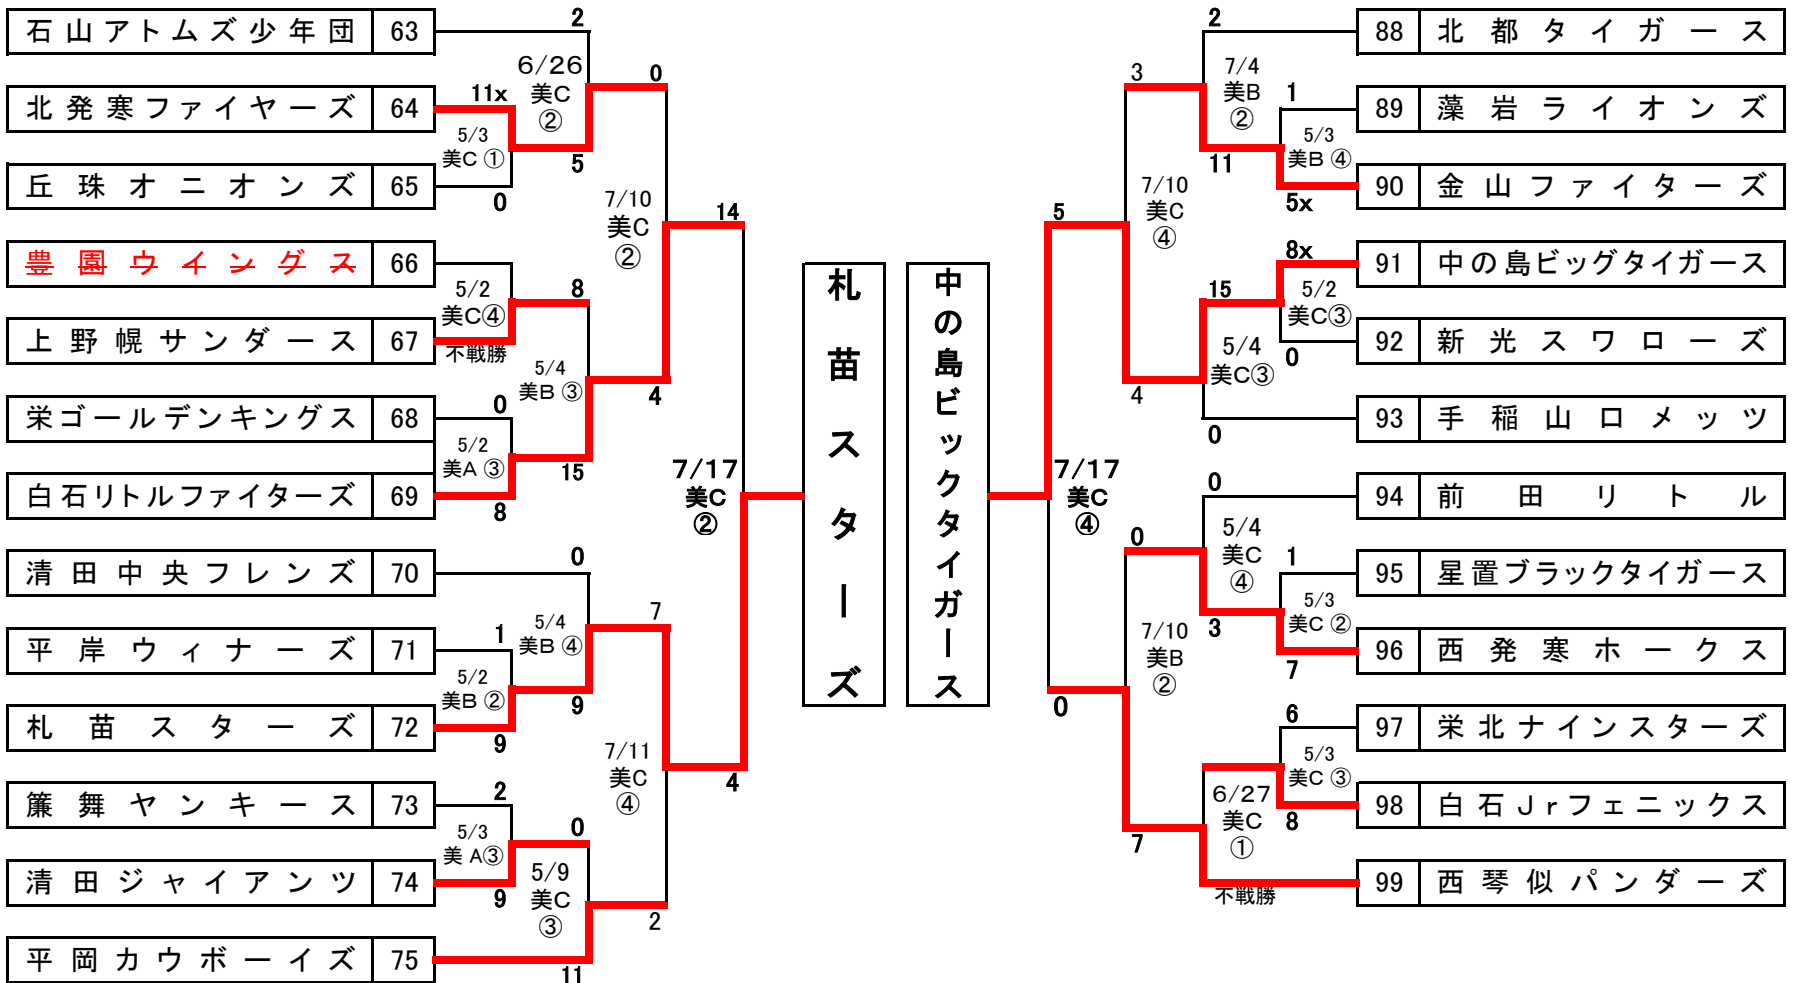

第5ブロック

第7ブロック

7/2 球場及び日程変更のお知らせ

第6ブロック

第8ブロック

※ 試合開始予定時間

①8:45 ②10:30 ③12:15 ④14:00 ⑤15:45

略称	グラウンド名	所在地
麻	麻生球場	北区麻生町7丁目
美A・B・C	美香保A・B・C球場	東区北22条東4・5丁目