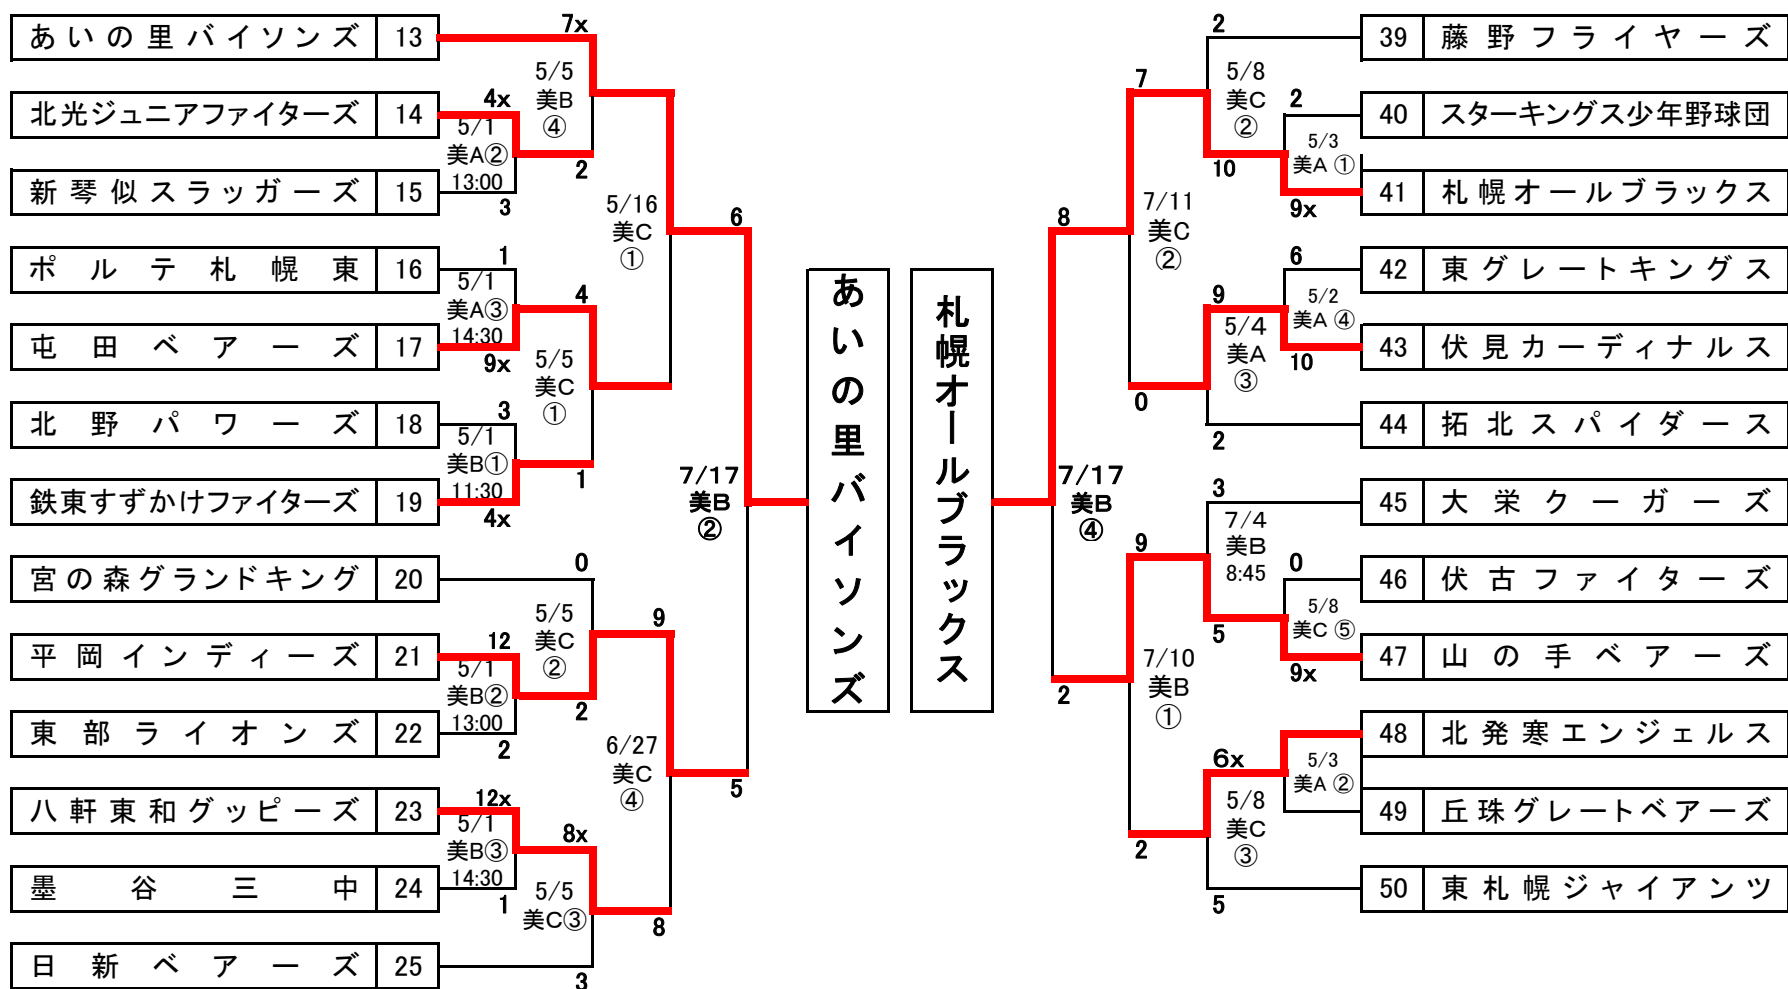

第1ブロック

第3ブロック

7/2 球場及び日程変更のお知らせ

第2ブロック

第4ブロック

※ 試合開始予定時間

①8:45 ②10:30 ③12:15 ④14:00 ⑤15:45

略称	グラウンド名	所在地
麻	麻生球場	北区麻生町7丁目
美A・B・C	美香保A・B・C球場	東区北22条東4・5丁目

第5ブロック

第7ブロック

7/2 球場及び日程変更のお知らせ

第6ブロック

第8ブロック

※ 試合開始予定時間

①8:45 ②10:30 ③12:15 ④14:00 ⑤15:45

略称	グラウンド名	所在地
麻	麻生球場	北区麻生町7丁目
美A・B・C	美香保A・B・C球場	東区北22条東4・5丁目