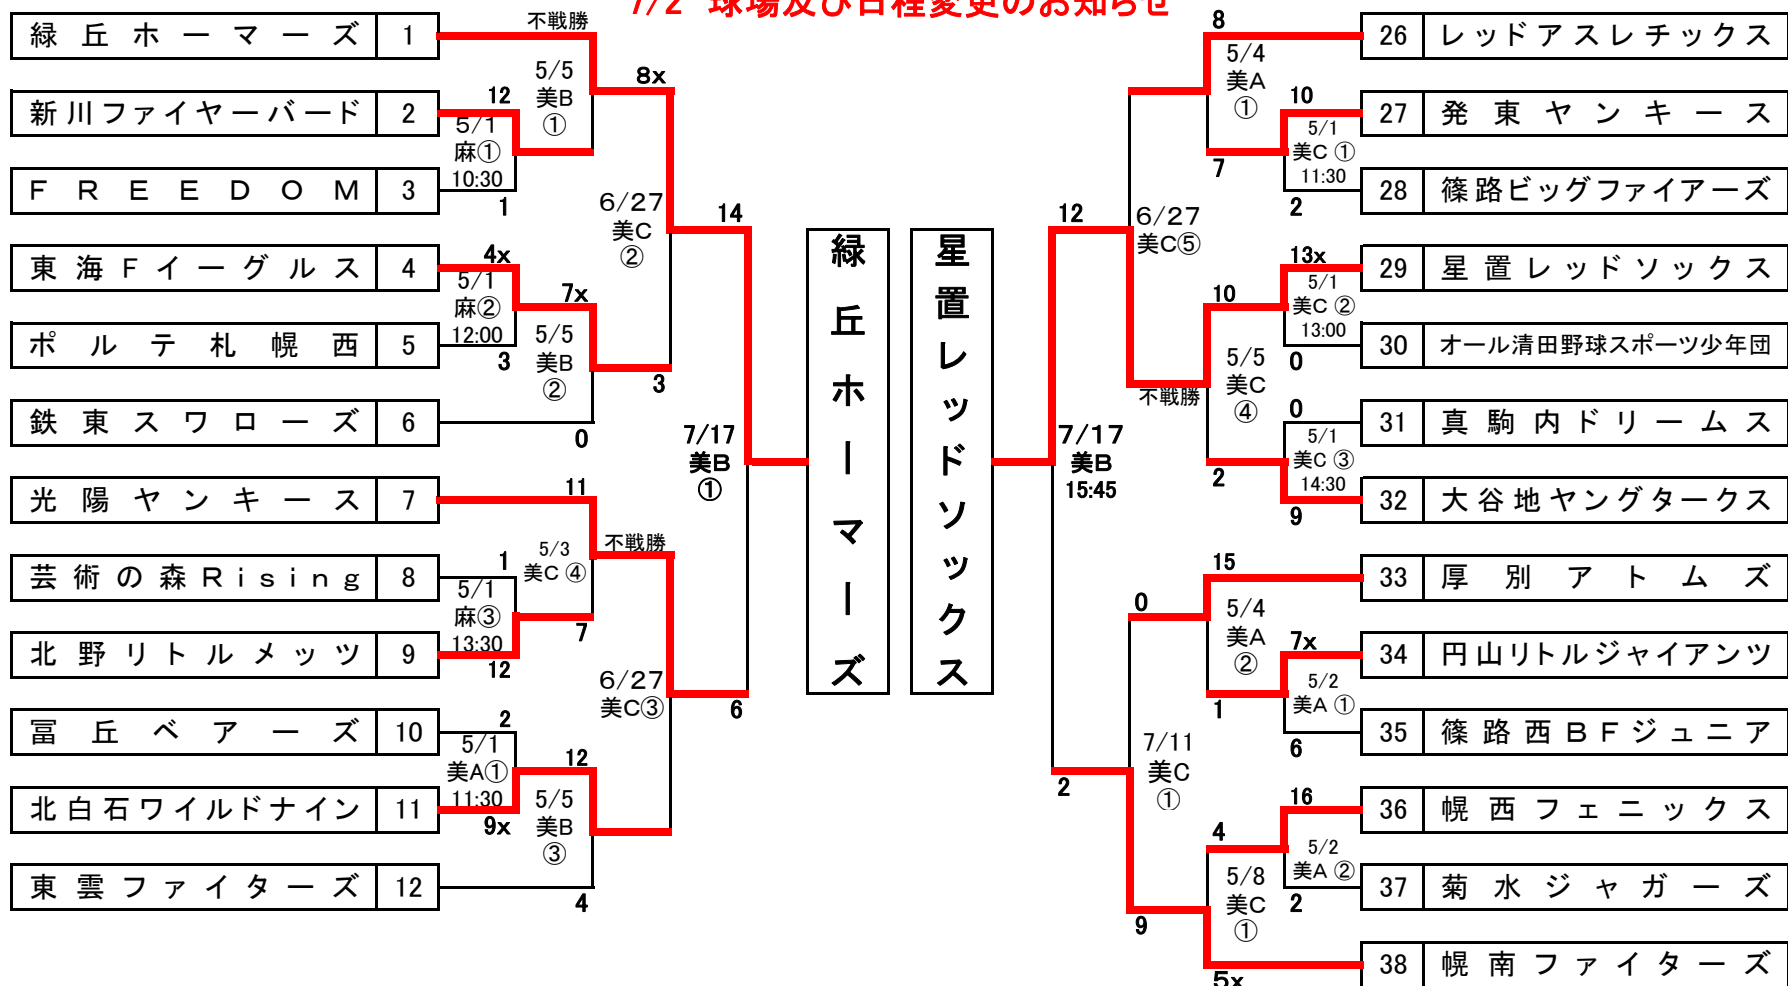

第1ブロック

第3ブロック

7/2 球場及び日程変更のお知らせ

第2ブロック

第4ブロック

※ 試合開始予定時間

①8:45 ②10:30 ③12:15 ④14:00 ⑤15:45

略称	グラウンド名	所在地
麻	麻生球場	北区麻生町7丁目
美A・B・C	美香保A・B・C球場	東区北22条東4・5丁目

第5ブロック

第7ブロック

7/2 球場及び日程変更のお知らせ

第6ブロック

第8ブロック

※ 試合開始予定時間

①8:45 ②10:30 ③12:15 ④14:00 ⑤15:45

略称	グラウンド名	所在地
麻	麻生球場	北区麻生町7丁目
美A・B・C	美香保A・B・C球場	東区北22条東4・5丁目