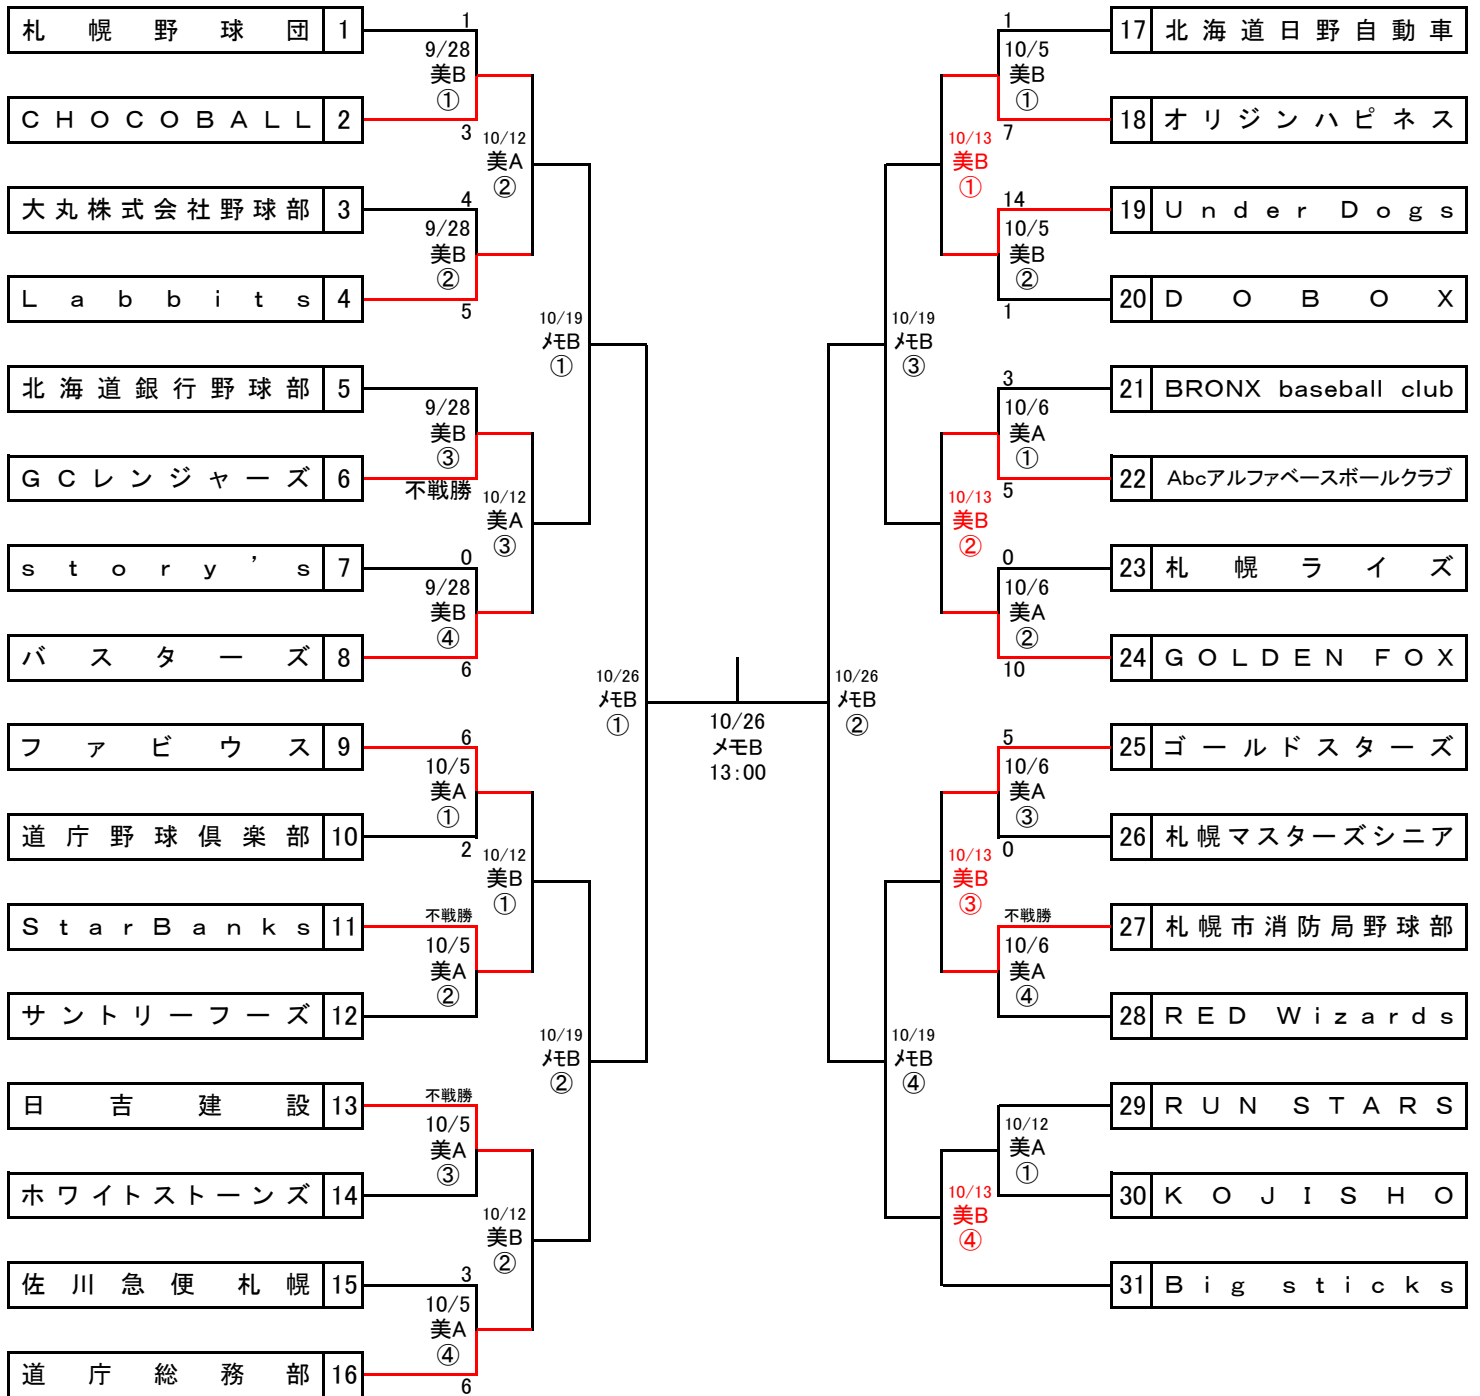

# 第20回 札幌軟式野球連盟会長杯 BC級選手権大会 組合せ

※9/13変更

札幌軟式野球連盟

※野球場

美A・B 美香保公園野球場A・B  
メモB 石狩メモリアルB球場

※ 試合開始予定時間

①08:45 ②10:30 ③12:15 ④14:00