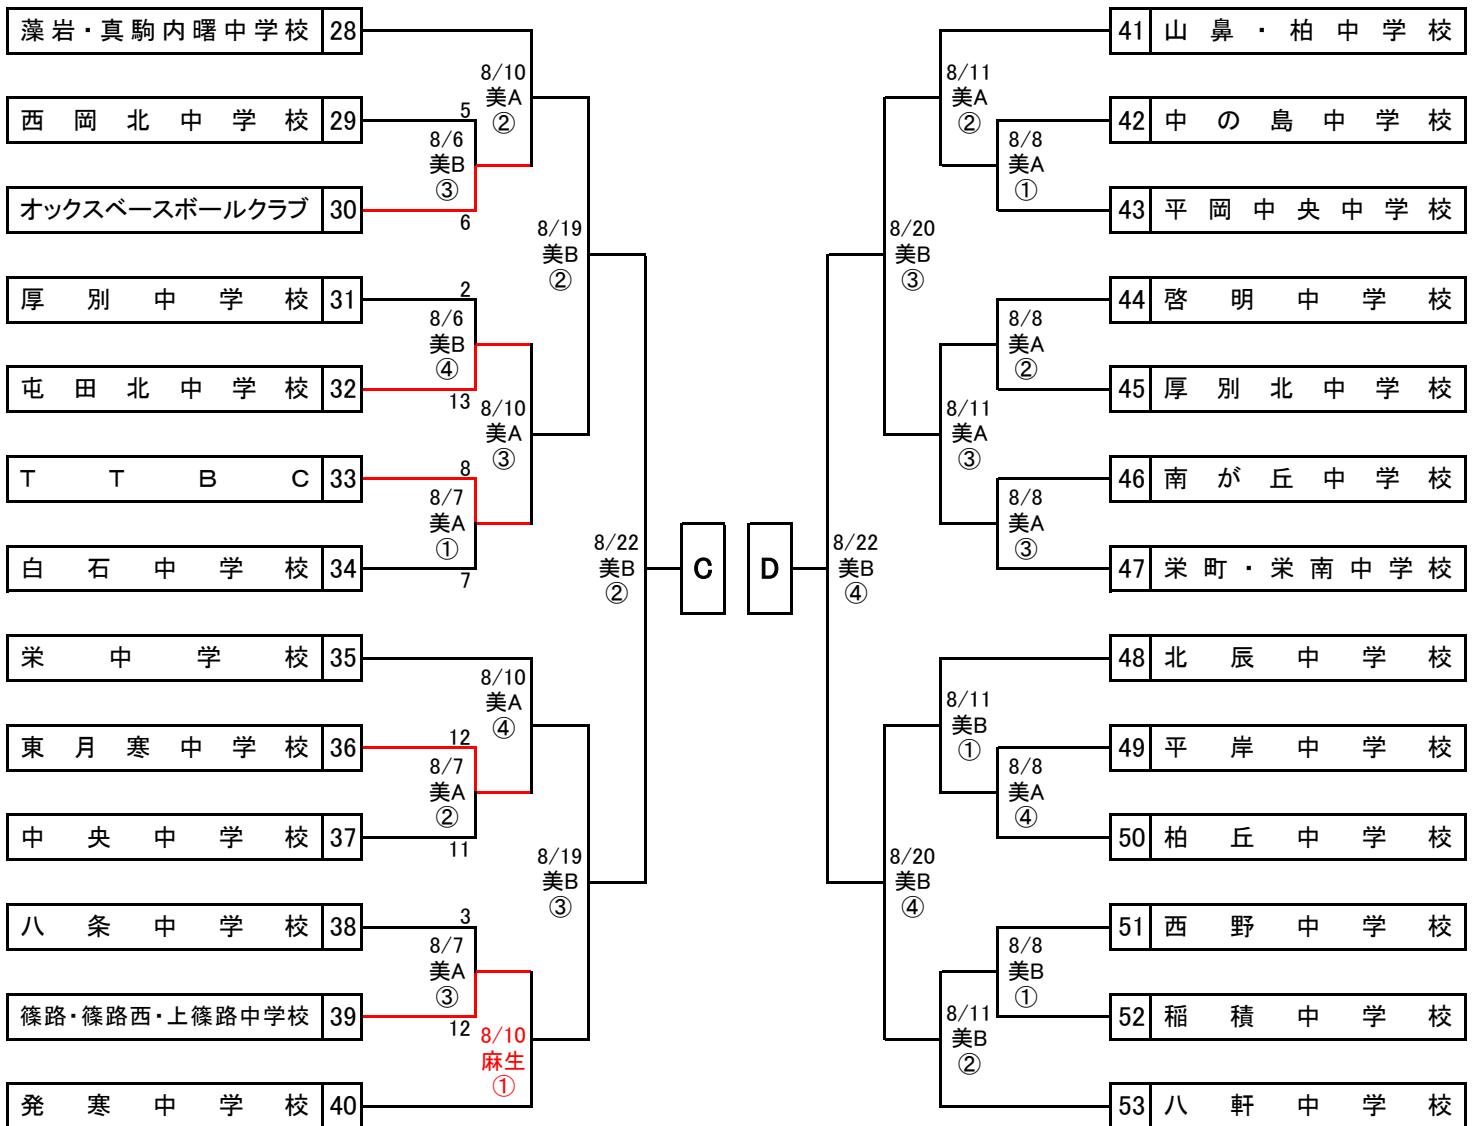

第16回 全日本少年春季軟式野球大会 札幌支部予選 組合せ

No1

札幌軟式野球連盟

※帯同審判については2回戦まで

第1試合	第3試合のチーム
第2試合	第4試合のチーム
第3試合	第1試合のチーム
第4試合	第2試合のチーム

※野球場

美A・B 美香保公園野球場A・B

麻生 麻生球場

※ 試合開始予定時間

①08:45 ②10:30 ③12:15 ④14:00

第16回 全日本少年春季軟式野球大会 札幌支部予選 組合せ

No2

札幌軟式野球連盟

※帯同審判については2回戦まで

第1試合	第3試合のチーム
第2試合	第4試合のチーム
第3試合	第1試合のチーム
第4試合	第2試合のチーム