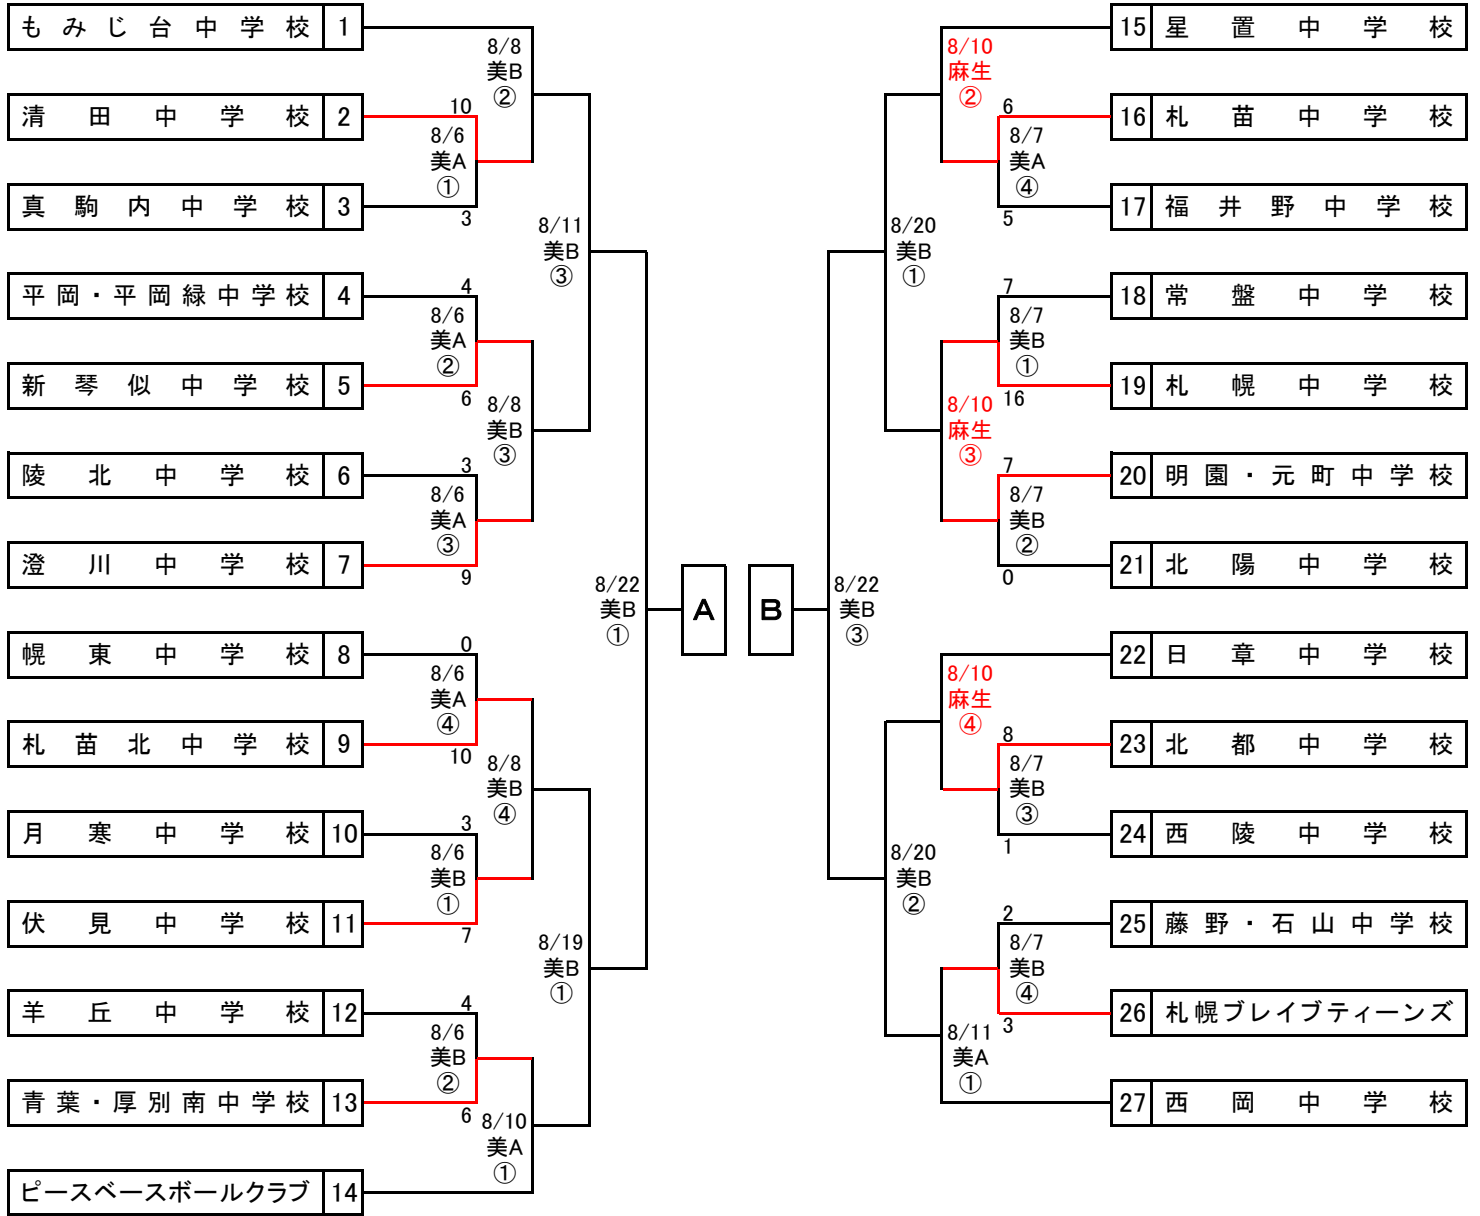

第16回 全日本少年春季軟式野球大会 札幌支部予選 組合せ

No1

札幌軟式野球連盟

※帯同審判については2回戦まで

第1試合	第3試合のチーム
第2試合	第4試合のチーム
第3試合	第1試合のチーム
第4試合	第2試合のチーム

※野球場

美A・B 美香保公園野球場A・B

麻生 麻生球場

※ 試合開始予定時間

①08:45 ②10:30 ③12:15 ④14:00

第16回 全日本少年春季軟式野球大会 札幌支部予選 組合せ

No2

札幌軟式野球連盟

※帯同審判については2回戦まで

第1試合	第3試合のチーム
第2試合	第4試合のチーム
第3試合	第1試合のチーム
第4試合	第2試合のチーム