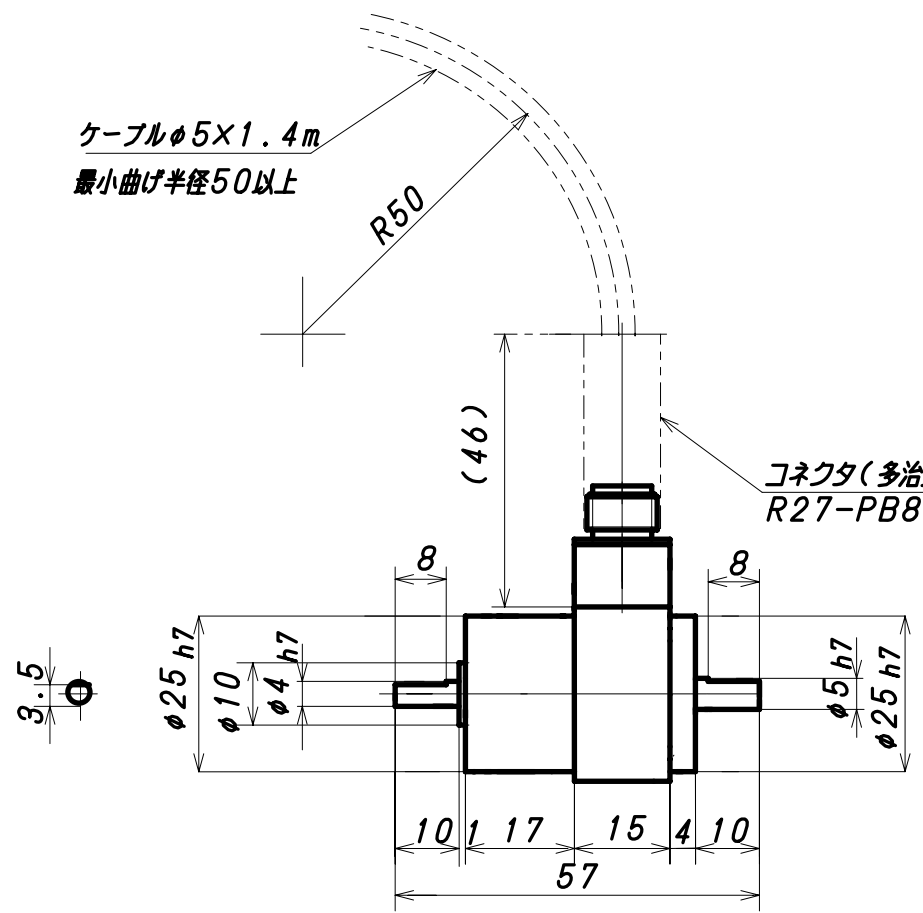

重量：約150g

型式とトルク測定レンジ

型式	測定レンジ	型式	測定レンジ
RLW02C	±2Ncm	RLW09C	±9Ncm
RLW03C	±3Ncm	RLW10C	±10Ncm
RLW04C	±4Ncm	RLW15C	±15Ncm
RLW05C	±5Ncm	RLW20C	±20Ncm
RLW06C	±6Ncm	RLW30C	±30Ncm
RLW07C	±7Ncm	RLW40C	±40Ncm
RLW08C	±8Ncm	RLW50C	±50Ncm

ケーブルφ5×1.4m
最小曲げ半径50以上

コネクタ(多治見無線)
R27-PB8F