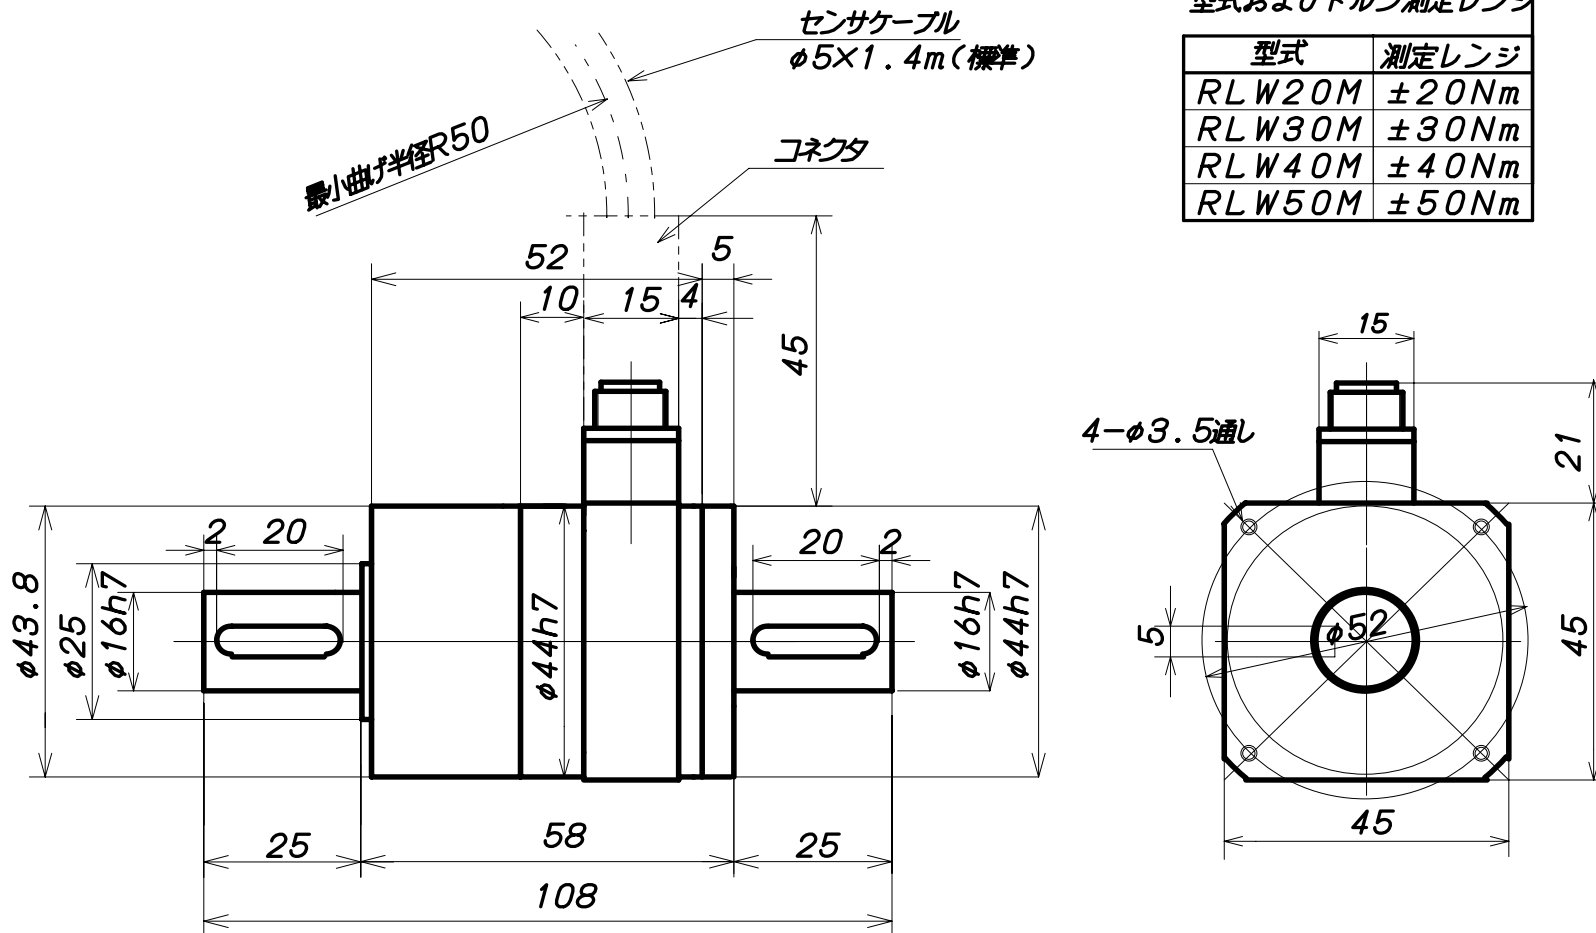

重量：約700g  
 型式およびトルク測定レンジ

型式	測定レンジ
RLW20M	±20Nm
RLW30M	±30Nm
RLW40M	±40Nm
RLW50M	±50Nm

Takasu Tech.Lab.

回転型トルクセンサ

型式

RLW-20M~RLW50M

No.0808-5