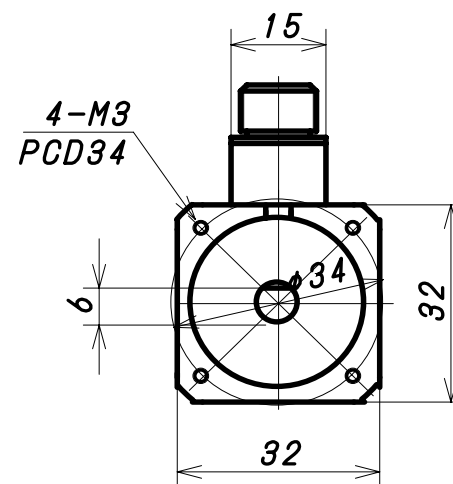

重量:約200g

型式及びトルク測定レンジ

| 型式 | 測定レンジ |
|--------|--------|
| RLW60C | ±60Ncm |
| RLW70C | ±70Ncm |
| RLW80C | ±80Ncm |
| RLW90C | ±90Ncm |
| RLW01M | ±1Nm |

Takasu Tech.Lab.

回転型トルクセンサ

型式

RLW-60C ~ RLW-01M

No.0808-3