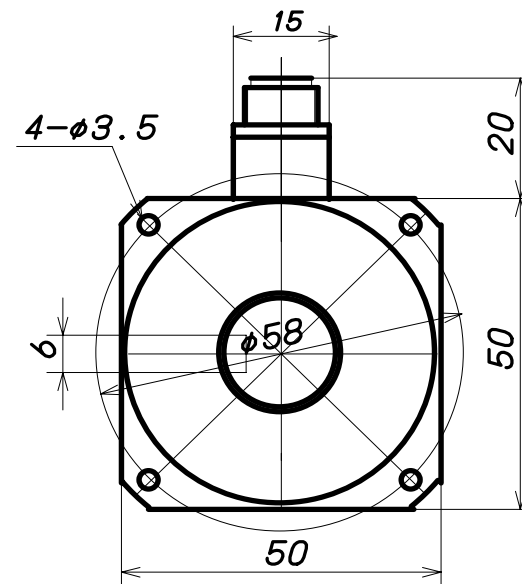

重量：約780g
 型式およびトルク測定レンジ

型式	測定レンジ
RLW60M	±60Nm
RLW70M	±70Nm
RLW80M	±80Nm
RLW90M	±90Nm
RLW1HM	±100Nm

Takasu Tech.Lab.

回転型トルクセンサ

型式 RLW-60M ~ RLW-1HM

No.0808-6