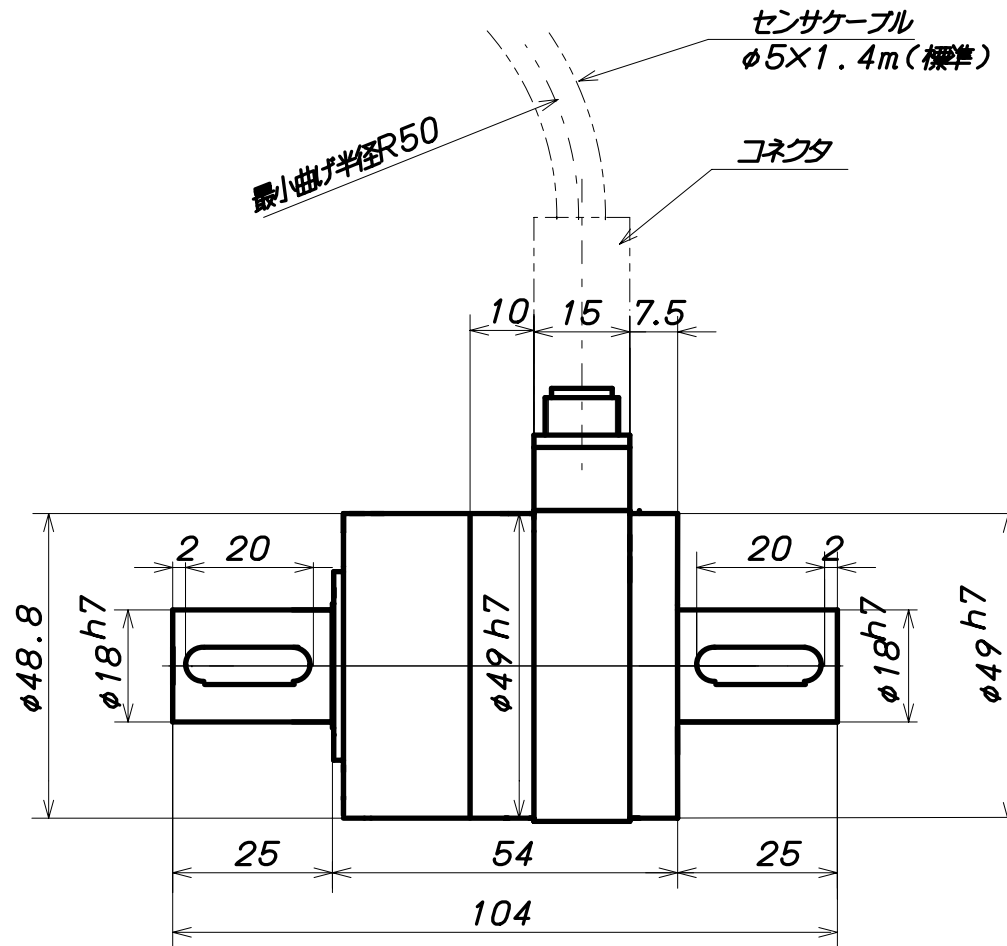

重量：約780g
 型式およびトルク測定レンジ

型式	測定レンジ
RLW60M	±60Nm
RLW70M	±70Nm
RLW80M	±80Nm
RLW90M	±90Nm
RLW1HM	±100Nm

Takasu Tech.Lab.

回転型トルクセンサ

型式 RLW-60M ~ RLW-1HM

No.0808-6