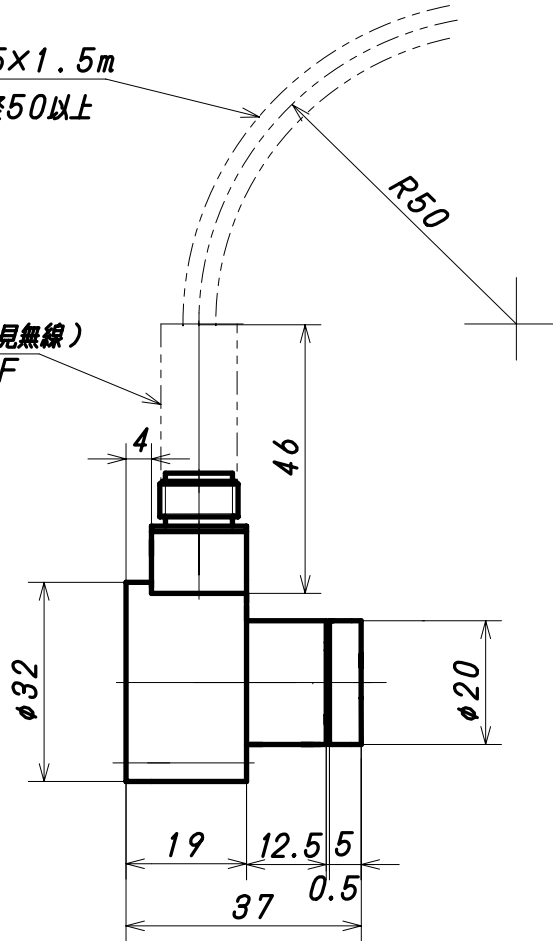

型式と測定トルク 重量:約130g

型式	トルク	型式	トルク	型式	トルク
SLW015C	1.5Ncm	SLW06C	6Ncm	SLW15C	15Ncm
SLW02C	2Ncm	SLW07C	7Ncm	SLW20C	20Ncm
SLW03C	3Ncm	SLW08C	8Ncm	SLW30C	30Ncm
SLW04C	4Ncm	SLW09C	9Ncm	SLW40C	40Ncm
SLW05C	5Ncm	SLW10C	10Ncm	SLW50C	50Ncm

ケーブルφ5×1.5m
最小曲げ半径50以上

コネクタ(多治見無線)
R27-PB8F

Takasu Tech.Lab.

静止型トルクセンサ

型式

SLW015C ~ SLW50C

No.0809-201