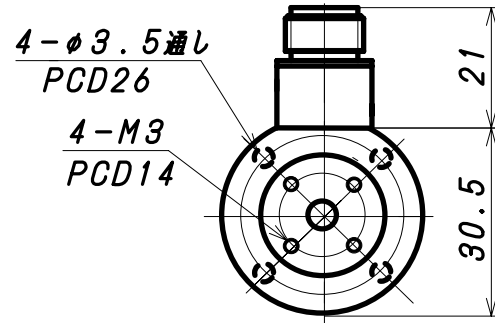

型式と測定トルク 重量:約130g

型式	トルク	型式	トルク	型式	トルク
SLW015C	1.5Ncm	SLW06C	6Ncm	SLW15C	15Ncm
SLW02C	2Ncm	SLW07C	7Ncm	SLW20C	20Ncm
SLW03C	3Ncm	SLW08C	8Ncm	SLW30C	30Ncm
SLW04C	4Ncm	SLW09C	9Ncm	SLW40C	40Ncm
SLW05C	5Ncm	SLW10C	10Ncm	SLW50C	50Ncm

ケーブルφ5×1.5m
最小曲げ半径50以上

コネクタ(多治見無線)
R27-PB8F

Takasu Tech.Lab.

静止型トルクセンサ

型式

SLW015C ~ SLW50C

No.0809-201