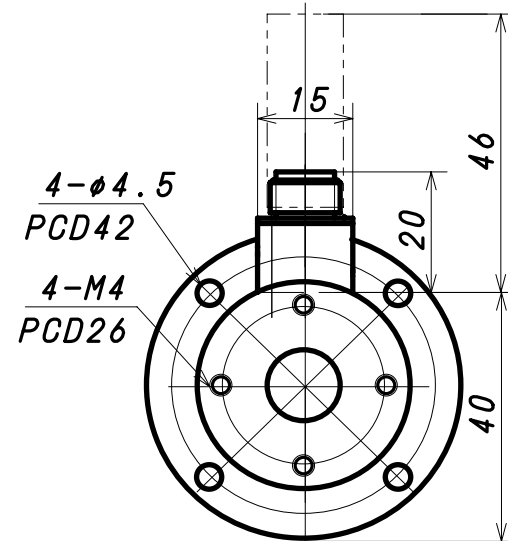

型式と測定トルク

型式	トルク	型式	トルク
SLW015M	1.5Nm	SLW06M	6Nm
SLW02M	2Nm	SLW07M	7Nm
SLW03M	3Nm	SLW08M	8Nm
SLW04M	4Nm	SLW09M	9Nm
SLW05M	5Nm	SLW10M	10Nm

Takasu Tech.Lab.

静止型トルクセンサ

型式

SLW015M~SLW10M

No.0809-4A