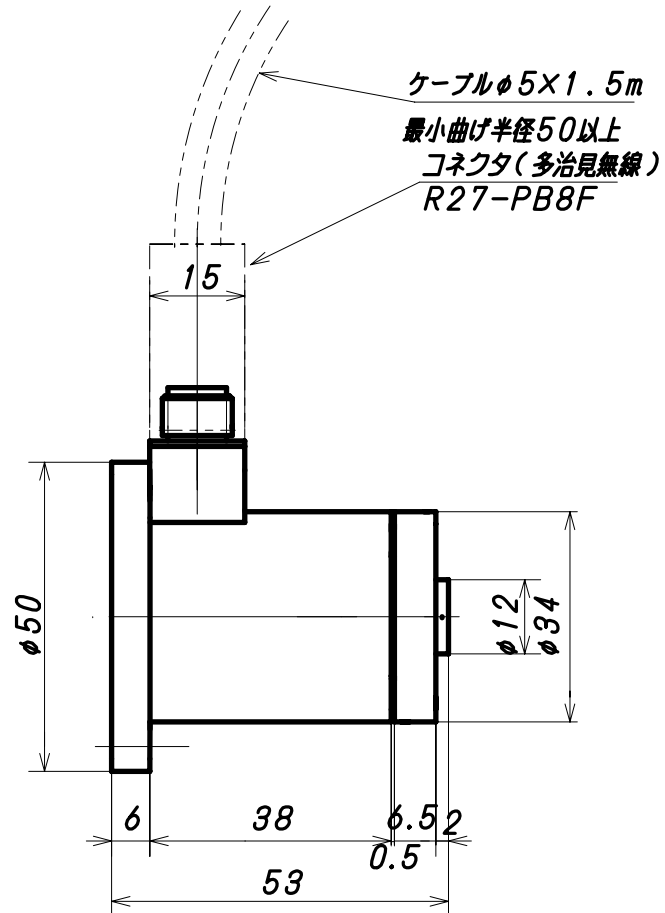

型式と測定トルク

型式	トルク	型式	トルク
SLW015M	1.5Nm	SLW06M	6Nm
SLW02M	2Nm	SLW07M	7Nm
SLW03M	3Nm	SLW08M	8Nm
SLW04M	4Nm	SLW09M	9Nm
SLW05M	5Nm	SLW10M	10Nm

Takasu Tech.Lab.

静止型トルクセンサ

型式

SLW015M~SLW10M

No.0809-4A