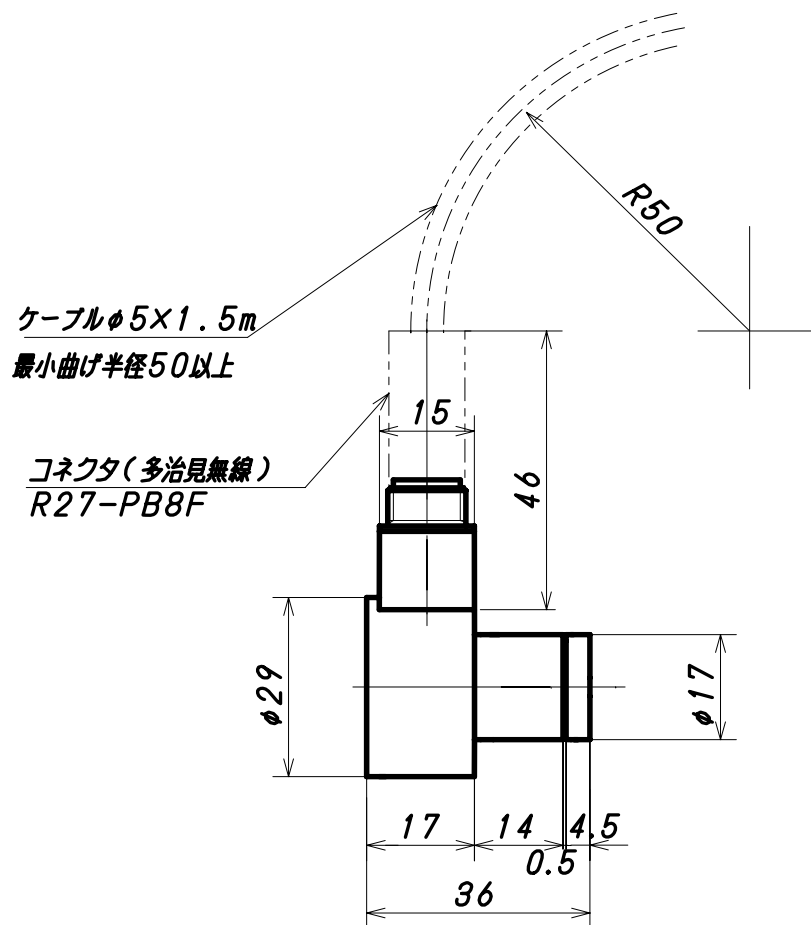

型式と測定トルク 重量：約100g

型式	トルク	型式	トルク
SLW01m	1mNm	SLW06m	6mNm
SLW02m	2mNm	SLW07m	7mNm
SLW03m	3mNm	SLW08m	8mNm
SLW04m	4mNm	SLW09m	9mNm
SLW05m	5mNm	SLW01C	1Ncm

Takasu Tech.Lab.

静止型トルクセンサ

型式

SLW01m~SLW01C

No.0809-01