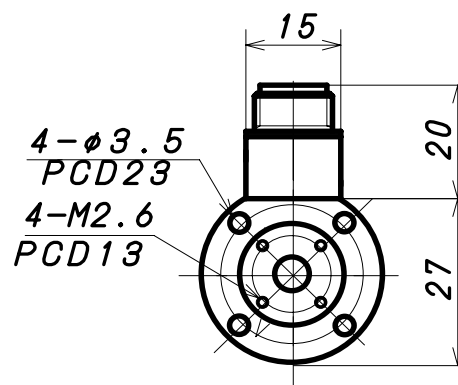

型式と測定トルク 重量：約100g

型式	トルク	型式	トルク
SLW01m	1mNm	SLW06m	6mNm
SLW02m	2mNm	SLW07m	7mNm
SLW03m	3mNm	SLW08m	8mNm
SLW04m	4mNm	SLW09m	9mNm
SLW05m	5mNm	SLW01C	1Ncm

Takasu Tech.Lab.

静止型トルクセンサ

型式

SLW01m~SLW01C

No.0809-01