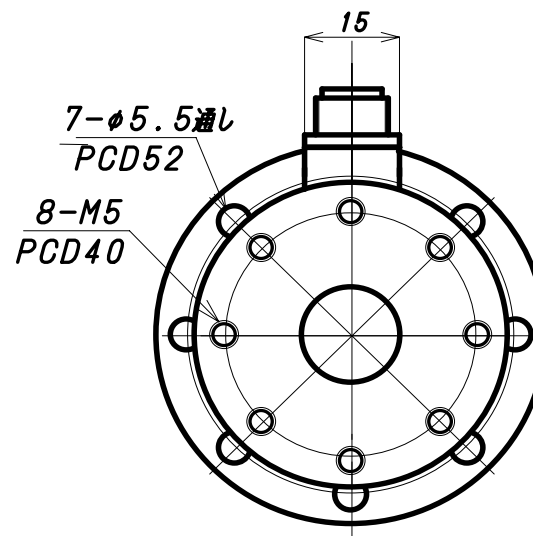

型式と測定トルク

型 式	測定レンジ
SLW20M	20Nm
SLW30M	30Nm
SLW40M	40Nm
SLW50M	50Nm

Takasu Tech.Lab.

静止型トルクセンサ

型式

SLW20M ~ SLW50M

No.0809-205