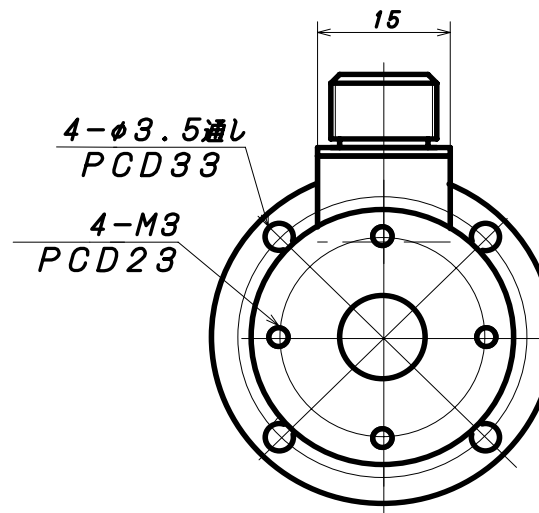

型式と測定トルク

| 型式 | トルク |
|--------|-------|
| SLW60C | 60Ncm |
| SLW70C | 70Ncm |
| SLW80C | 80Ncm |
| SLW90C | 90Ncm |
| SLW01M | 1Nm |

Takasu Tech.Lab.

静止型トルクセンサ

型式

SLW60C ~ SLW01M

No.0809-203A