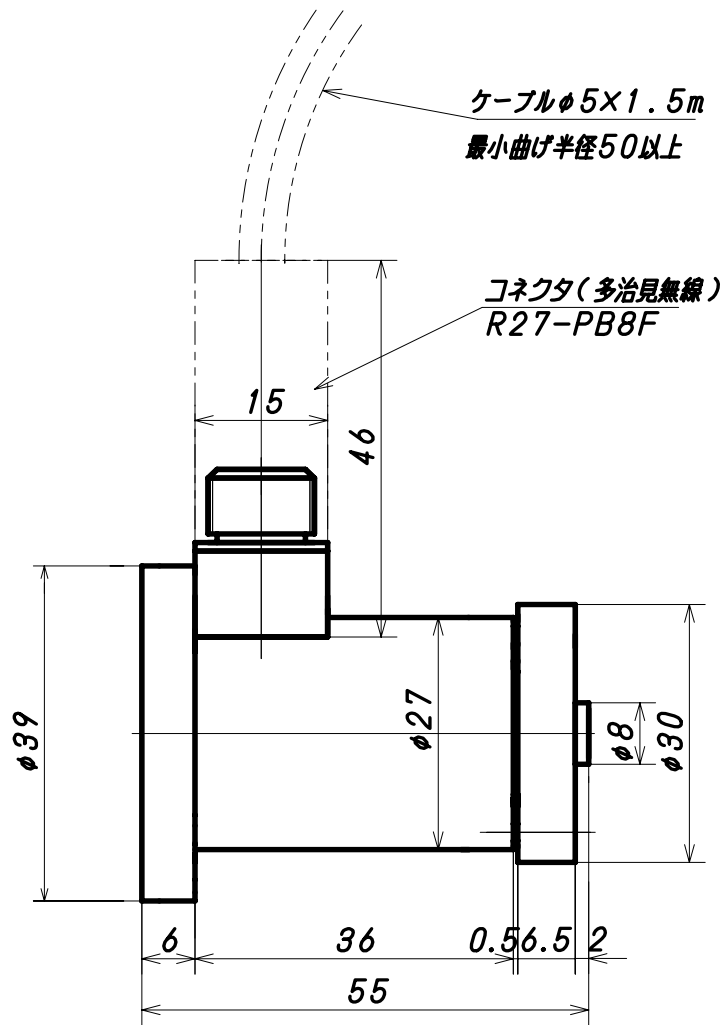

型式と測定トルク

| 型式 | トルク |
|--------|-------|
| SLW60C | 60Ncm |
| SLW70C | 70Ncm |
| SLW80C | 80Ncm |
| SLW90C | 90Ncm |
| SLW01M | 1Nm |

Takasu Tech.Lab.

静止型トルクセンサ

型式

SLW60C ~ SLW01M

No.0809-203A