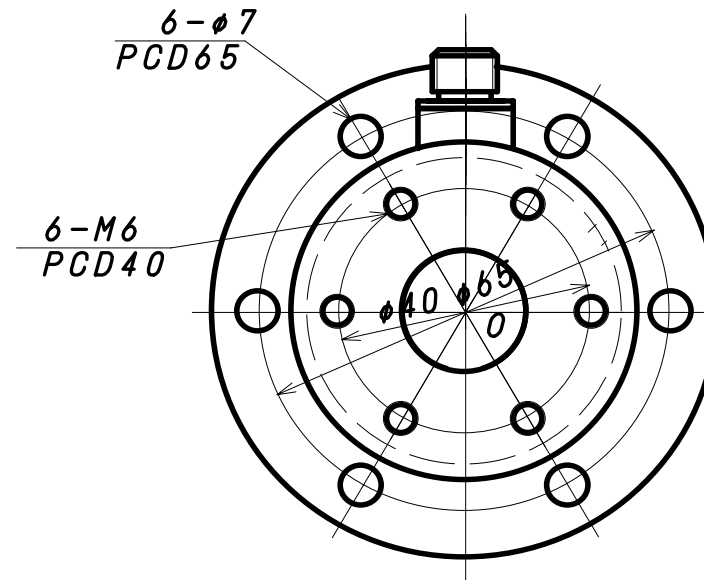

測定レンジと型式

型 式	測定トルク
SLW60M	60Nm
SLW70M	70Nm
SLW80M	80Nm
SLW90M	90Nm
SLW1HM	100Nm

Takasu Tech.Lab.

静止型トルクセンサ

型式

SLW60M ~ SLW1HM

No.0805-206