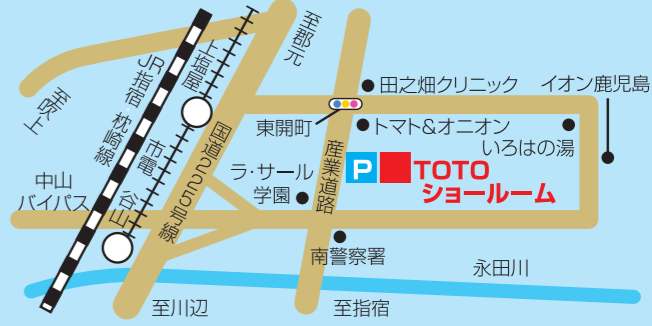

## 春の感謝祭会場

TOTO鹿児島  
ショールーム  
鹿児島市東開町3-167

大型  
駐車場  
完備